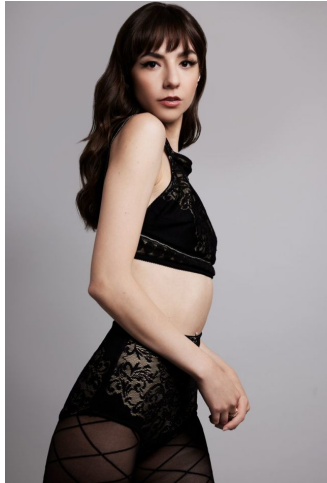

MIPM MODELS

Ariana Angel

Height : 5'8" / 173 cm | Bust : 31" / 79 cm | Waist : 24" / 61 cm | Hips : 34" / 86 cm | Shoe : 7.0 US / 5.0 UK | Hair Colour : Brunette | Eyes : Brown

MPM MODELS

Ariana Angel

Height : 5'8" / 173 cm | Bust : 31" / 79 cm | Waist : 24" / 61 cm | Hips : 34" / 86 cm | Shoe : 7.0 US / 5.0 UK | Hair Colour : Brunette | Eyes : Brown