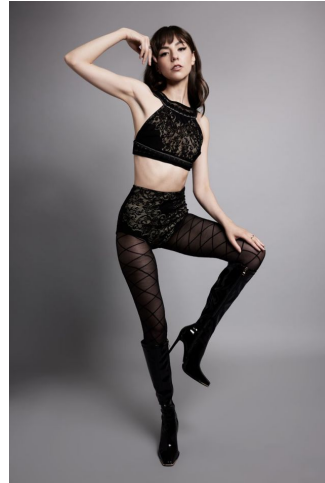

MIPM MODELS

Ariana Angel

Height : 5'8" / 173 cm | Bust : 31" / 79 cm | Waist : 24" / 61 cm | Hips : 34" / 86 cm | Shoe : 7.0 US / 5.0 UK | Hair Colour : Brunette | Eyes : Brown

MPM MODELS

Ariana Angel

Height : 5'8" / 173 cm | Bust : 31" / 79 cm | Waist : 24" / 61 cm | Hips : 34" / 86 cm | Shoe : 7.0 US / 5.0 UK | Hair Colour : Brunette | Eyes : Brown