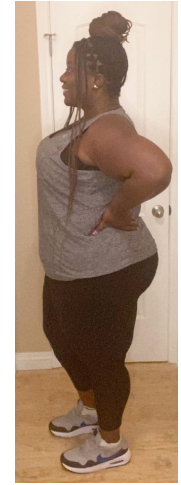

MPM MODELS

Christian Joy

Height : 5'9" / 175 cm | Bust : 51" / 130 cm | Waist : 48" / 122 cm | Hips : 52" / 132 cm | Shoe : 12.5 US / 9.0 UK | Hair Colour : Brunette | Eyes : Brown

MPM MODELS

MPM MODELS

Christian Joy

Height : 5'9" / 175 cm | Bust : 51" / 130 cm | Waist : 48" / 122 cm | Hips : 52" / 132 cm | Shoe : 12.5 US / 9.0 UK | Hair Colour : Brunette | Eyes : Brown