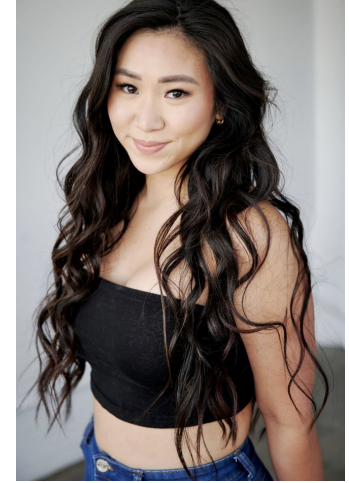

# MPM MODELS

Julia Ruth

Height : 5'6" / 168 cm | Bust : 36" / 91 cm | Waist : 28" / 71 cm | Hips : 38" / 97 cm | Shoe : 8.0 US / 6.0 UK | Hair Colour : Black | Eyes : Brown