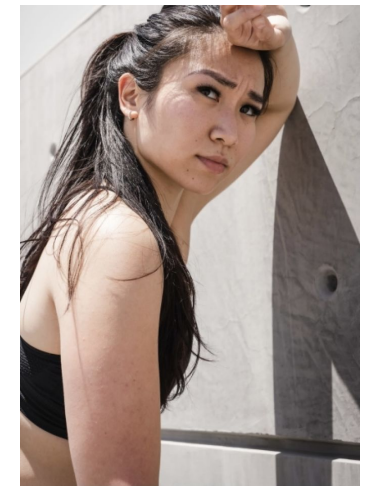

# MPM MODELS

Julia Ruth

Height : 5'6" / 168 cm | Bust : 36" / 91 cm | Waist : 28" / 71 cm | Hips : 38" / 97 cm | Shoe : 8.0 US / 6.0 UK | Hair Colour : Black | Eyes : Brown