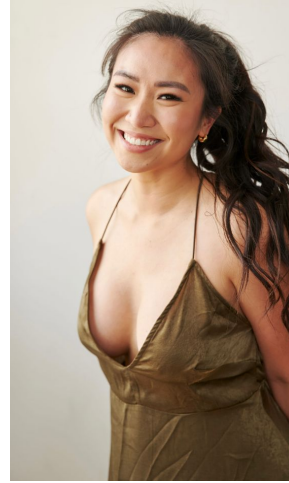

# MPM MODELS

Julia Ruth

Height : 5'6" / 168 cm | Bust : 36" / 91 cm | Waist : 28" / 71 cm | Hips : 38" / 97 cm | Shoe : 8.0 US / 6.0 UK | Hair Colour : Black | Eyes : Brown