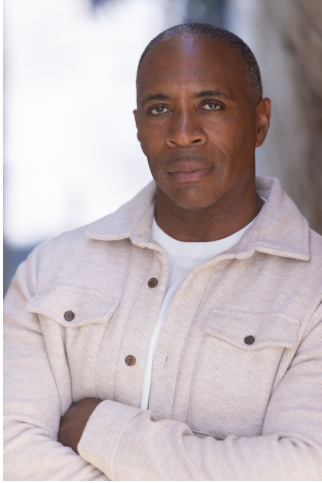

MPM MODELS

Height : 6'0" / 183 cm | Waist : 36" / 91 cm | Chest : 44" / 112 cm | Hips : 46" / 117 cm | Hair Colour : Black | Eyes : Black