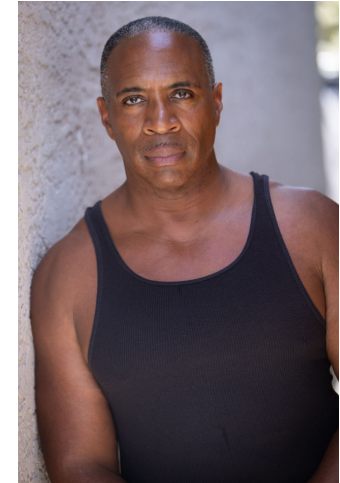

MIPM MODELS