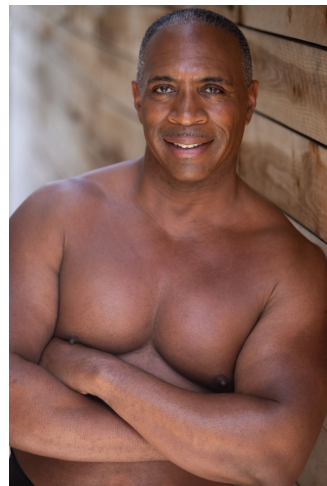

MIPM MODELS