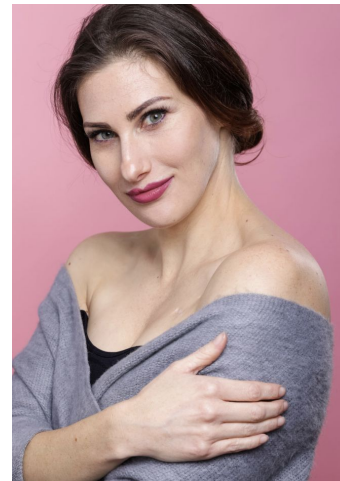

MIPM MODELS

Anna Joie

Height : 5'6" / 168 cm | Bust : 34" / 86 cm | Waist : 25" / 64 cm | Hips : 36" / 91 cm | Shoe : 6.0 US / 4.0 UK | Hair Colour : Brown | Eyes : Hazel

MIPM MODELS

Anna Joie

Height : 5'6" / 168 cm | Bust : 34" / 86 cm | Waist : 25" / 64 cm | Hips : 36" / 91 cm | Shoe : 6.0 US / 4.0 UK | Hair Colour : Brown | Eyes : Hazel