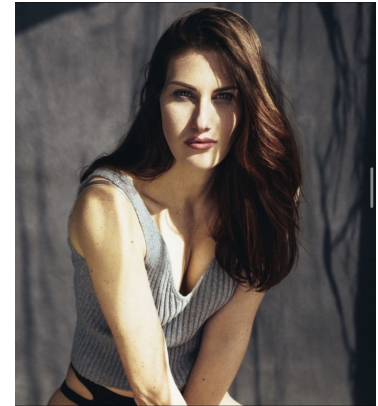

MPM MODELS

Anna Joie

Height : 5'6" / 168 cm | Bust : 34" / 86 cm | Waist : 25" / 64 cm | Hips : 36" / 91 cm | Shoe : 6.0 US / 4.0 UK | Hair Colour : Brown | Eyes : Hazel

MPM MODELS

Anna Joie

Height : 5'6" / 168 cm | Bust : 34" / 86 cm | Waist : 25" / 64 cm | Hips : 36" / 91 cm | Shoe : 6.0 US / 4.0 UK | Hair Colour : Brown | Eyes : Hazel