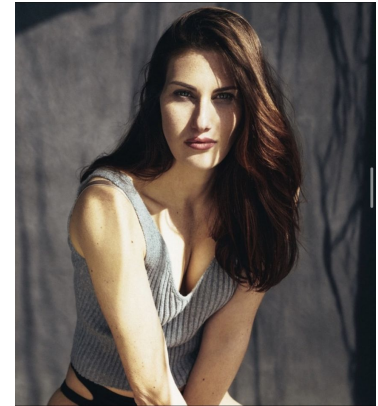

# MPM MODELS

Anna Joie

Height : 5'6" / 168 cm | Bust : 34" / 86 cm | Waist : 25" / 64 cm | Hips : 36" / 91 cm | Shoe : 6.0 US / 4.0 UK | Hair Colour : Brown | Eyes : Hazel