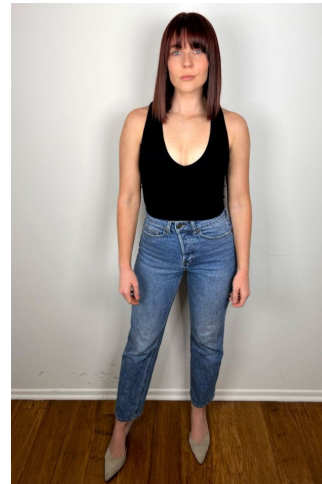

MIPM MODELS

Nicole Stouffer

Height : 5'3.5" / 161 cm | Bust : 33.5" / 85 cm | Waist : 27.5" / 70 cm | Hips : 37" / 94 cm | Shoe : 6.5 US / 4.5 UK | Hair Colour : Dark Red | Eyes : Blue

MPM MODELS

Nicole Stouffer

Height : 5'3.5" / 161 cm | Bust : 33.5" / 85 cm | Waist : 27.5" / 70 cm | Hips : 37" / 94 cm | Shoe : 6.5 US / 4.5 UK | Hair Colour : Dark Red | Eyes : Blue