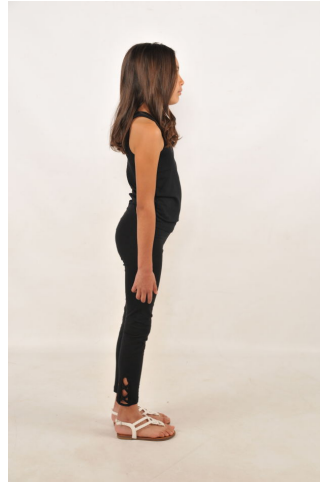

MPM MODELS

Makayla Zinardi

Height : 4'5" / 135 cm | Bust : 25" / 64 cm | Waist : 23.5" / 60 cm | Hips : 26.5" / 67 cm | Shoe : 3.0 US / 2.0 UK | Hair Colour : Brown | Eyes : Brown

MIPM MODELS

MPM MODELS

Makayla Zinardi

Height : 4'5" / 135 cm | Bust : 25" / 64 cm | Waist : 23.5" / 60 cm | Hips : 26.5" / 67 cm | Shoe : 3.0 US / 2.0 UK | Hair Colour : Brown | Eyes : Brown