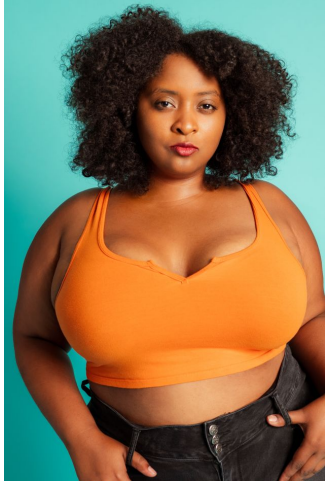

# MPM MODELS

Nell Lawson

Height : 5'7" / 170 cm | Bust : 49" / 124 cm | Waist : 42" / 107 cm | Hips : 53" / 135 cm | Shoe : 11.0 US / 7.5 UK | Hair Colour : Brown | Eyes : Brown