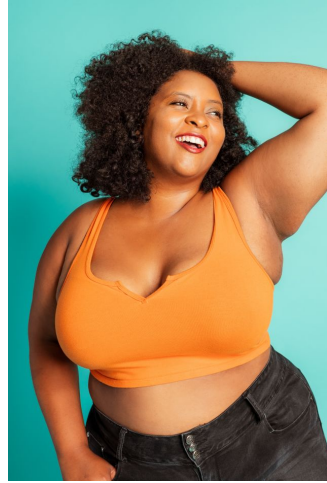

# MPM MODELS

Nell Lawson

Height : 5'7" / 170 cm | Bust : 49" / 124 cm | Waist : 42" / 107 cm | Hips : 53" / 135 cm | Shoe : 11.0 US / 7.5 UK | Hair Colour : Brown | Eyes : Brown