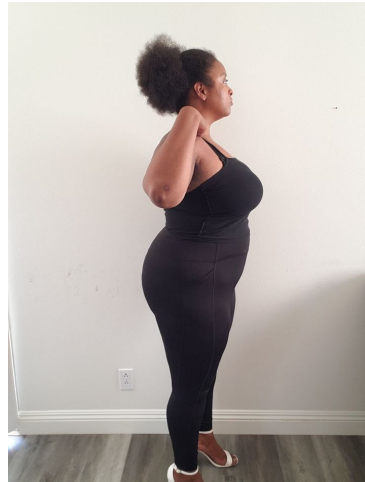

# MPM MODELS

Nell Lawson

Height : 5'7" / 170 cm | Bust : 49" / 124 cm | Waist : 42" / 107 cm | Hips : 53" / 135 cm | Shoe : 11.0 US / 7.5 UK | Hair Colour : Brown | Eyes : Brown