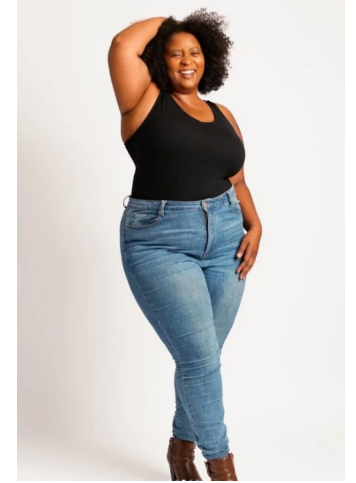

# MPM MODELS

Nell Lawson

Height : 5'7" / 170 cm | Bust : 49" / 124 cm | Waist : 42" / 107 cm | Hips : 53" / 135 cm | Shoe : 11.0 US / 7.5 UK | Hair Colour : Brown | Eyes : Brown