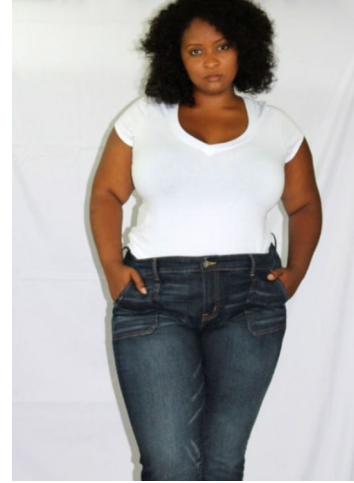

# MPM MODELS

Nell Lawson

Height : 5'7" / 170 cm | Bust : 49" / 124 cm | Waist : 42" / 107 cm | Hips : 53" / 135 cm | Shoe : 11.0 US / 7.5 UK | Hair Colour : Brown | Eyes : Brown