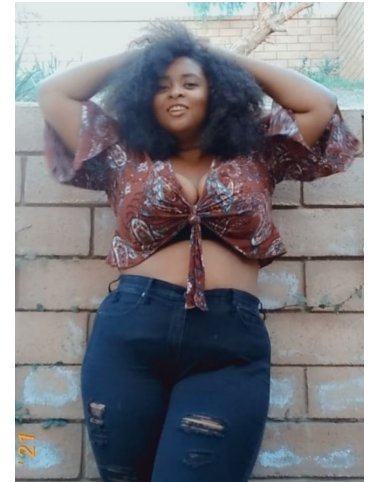

# MPM MODELS

Nell Lawson

Height : 5'7" / 170 cm | Bust : 49" / 124 cm | Waist : 42" / 107 cm | Hips : 53" / 135 cm | Shoe : 11.0 US / 7.5 UK | Hair Colour : Brown | Eyes : Brown