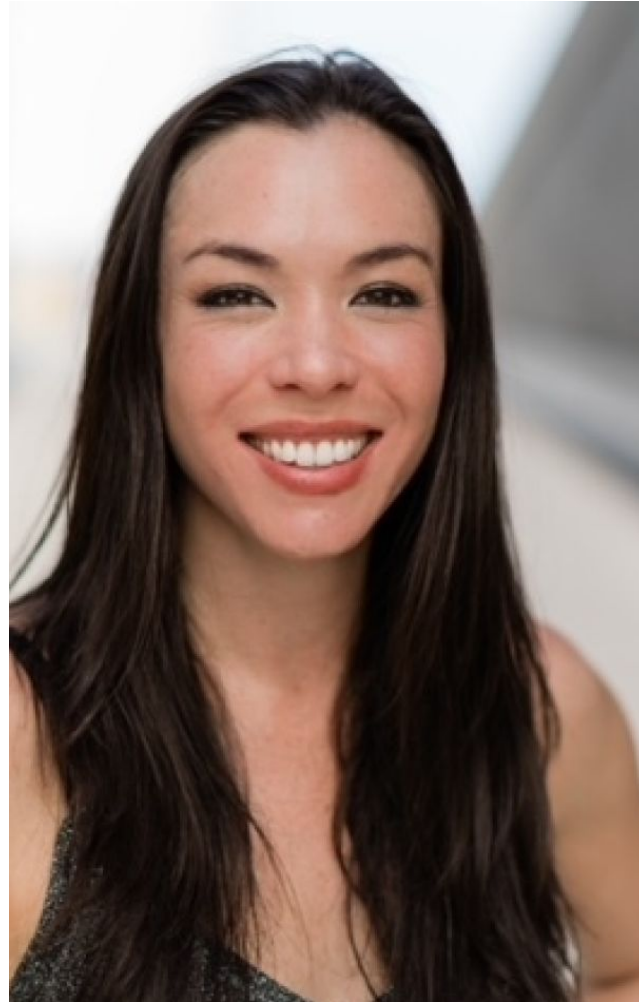

MIPM MODELS

Pamela Taylor

Height : 5'9.5" / 177 cm | Bust : 37" / 94 cm | Waist : 30.5" / 77 cm | Hips : 41.5" / 105 cm | Shoe : 10.0 US / 7.0 UK | Hair Colour : Dark Brown | Eyes : Brown

M P M MODELS

Pamela Taylor

Height : 5'9.5" / 177 cm | Bust : 37" / 94 cm | Waist : 30.5" / 77 cm | Hips : 41.5" / 105 cm | Shoe : 10.0 US / 7.0 UK | Hair Colour : Dark Brown | Eyes : Brown