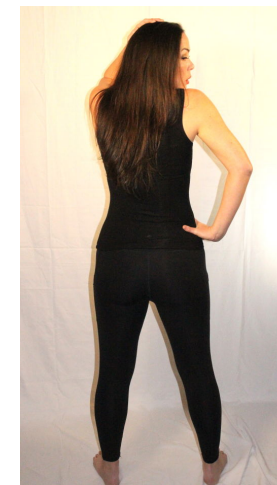

MIPM MODELS

Pamela Taylor

Height : 5'9.5" / 177 cm | Bust : 37" / 94 cm | Waist : 30.5" / 77 cm | Hips : 41.5" / 105 cm | Shoe : 10.0 US / 7.0 UK | Hair Colour : Dark Brown | Eyes : Brown

MPM MODELS

Pamela Taylor

Height : 5'9.5" / 177 cm | Bust : 37" / 94 cm | Waist : 30.5" / 77 cm | Hips : 41.5" / 105 cm | Shoe : 10.0 US / 7.0 UK | Hair Colour : Dark Brown | Eyes : Brown