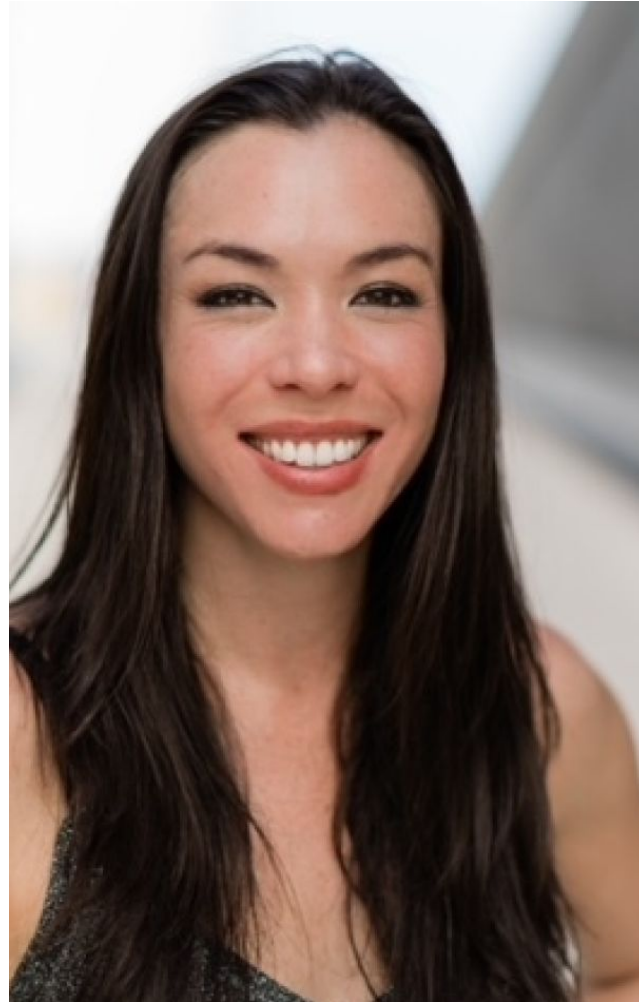

MIPM MODELS

Pamela Taylor

Height : 5'9.5" / 177 cm | Bust : 37" / 94 cm | Waist : 30.5" / 77 cm | Hips : 41.5" / 105 cm | Shoe : 10.0 US / 7.0 UK | Hair Colour : Dark Brown | Eyes : Brown

MPM MODELS

Pamela Taylor

Height : 5'9.5" / 177 cm | Bust : 37" / 94 cm | Waist : 30.5" / 77 cm | Hips : 41.5" / 105 cm | Shoe : 10.0 US / 7.0 UK | Hair Colour : Dark Brown | Eyes : Brown