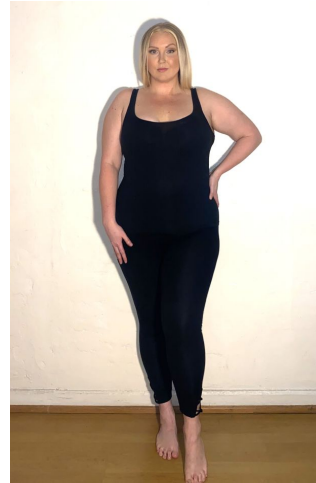

MIPM MODELS

Abigail Galusha

Height : 5'9" / 175 cm | Bust : 49" / 124 cm | Waist : 41.5" / 105 cm | Hips : 51" / 130 cm | Shoe : 9.0 US / 6.5 UK | Hair Colour : Blonde | Eyes : Green

MPM MODELS

Abigail Galusha

Height : 5'9" / 175 cm | Bust : 49" / 124 cm | Waist : 41.5" / 105 cm | Hips : 51" / 130 cm | Shoe : 9.0 US / 6.5 UK | Hair Colour : Blonde | Eyes : Green