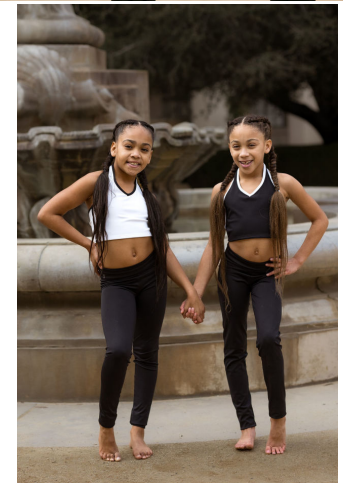

# MIPM MODELS

Alayah Carter

Height : 4'4" / 132 cm | Bust : 25" / 64 cm | Waist : 24" / 61 cm | Hips : 27.5" / 70 cm | Shoe : 3.5 US / 2.5 UK | Hair Colour : Brunette | Eyes : Brown

# MPM MODELS

Alayah Carter

Height : 4'4" / 132 cm | Bust : 25" / 64 cm | Waist : 24" / 61 cm | Hips : 27.5" / 70 cm | Shoe : 3.5 US / 2.5 UK | Hair Colour : Brunette | Eyes : Brown