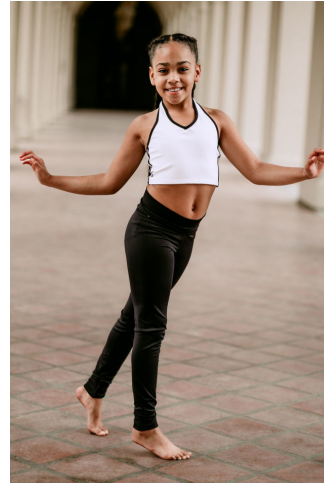

# MIPM MODELS

Alayah Carter

Height : 4'4" / 132 cm | Bust : 25" / 64 cm | Waist : 24" / 61 cm | Hips : 27.5" / 70 cm | Shoe : 3.5 US / 2.5 UK | Hair Colour : Brunette | Eyes : Brown

# MPM MODELS

Alayah Carter

Height : 4'4" / 132 cm | Bust : 25" / 64 cm | Waist : 24" / 61 cm | Hips : 27.5" / 70 cm | Shoe : 3.5 US / 2.5 UK | Hair Colour : Brunette | Eyes : Brown