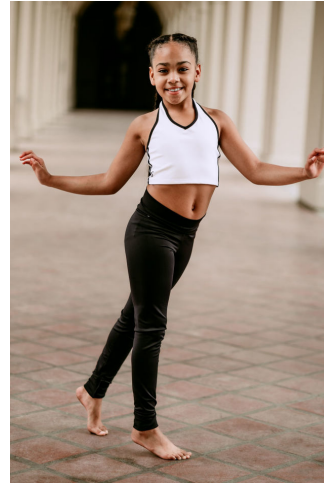

# MIPM MODELS

Alayah Carter

Height : 4'4" / 132 cm | Bust : 25" / 64 cm | Waist : 24" / 61 cm | Hips : 27.5" / 70 cm | Shoe : 3.5 US / 2.5 UK | Hair Colour : Brunette | Eyes : Brown

# MPM MODELS

Alayah Carter

Height : 4'4" / 132 cm | Bust : 25" / 64 cm | Waist : 24" / 61 cm | Hips : 27.5" / 70 cm | Shoe : 3.5 US / 2.5 UK | Hair Colour : Brunette | Eyes : Brown