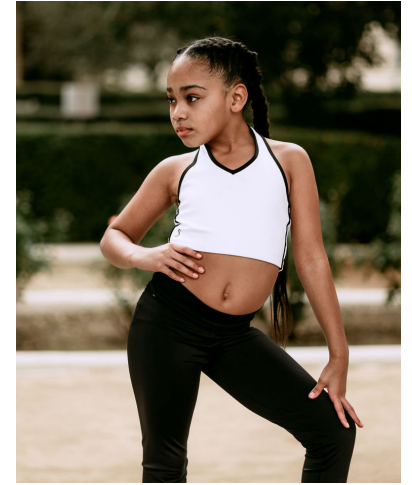

# MIPM MODELS

Alayah Carter

Height : 4'4" / 132 cm | Bust : 25" / 64 cm | Waist : 24" / 61 cm | Hips : 27.5" / 70 cm | Shoe : 3.5 US / 2.5 UK | Hair Colour : Brunette | Eyes : Brown

# MPM MODELS

Alayah Carter

Height : 4'4" / 132 cm | Bust : 25" / 64 cm | Waist : 24" / 61 cm | Hips : 27.5" / 70 cm | Shoe : 3.5 US / 2.5 UK | Hair Colour : Brunette | Eyes : Brown