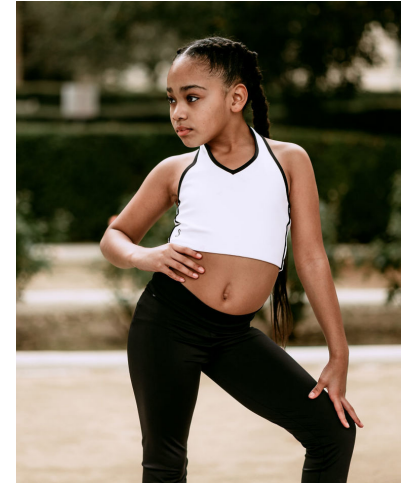

# MIPM MODELS

Alayah Carter

Height : 4'4" / 132 cm | Bust : 25" / 64 cm | Waist : 24" / 61 cm | Hips : 27.5" / 70 cm | Shoe : 3.5 US / 2.5 UK | Hair Colour : Brunette | Eyes : Brown

# MPM MODELS

Alayah Carter

Height : 4'4" / 132 cm | Bust : 25" / 64 cm | Waist : 24" / 61 cm | Hips : 27.5" / 70 cm | Shoe : 3.5 US / 2.5 UK | Hair Colour : Brunette | Eyes : Brown