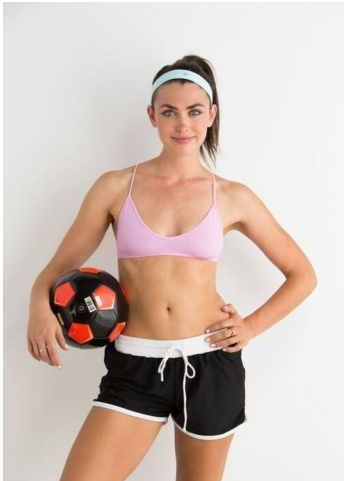

# MPM MODELS

Aurelia Scheppers

Height : 5'7" / 170 cm | Bust : 35.5" / 90 cm | Waist : 27.5" / 70 cm | Hips : 37.5" / 95 cm | Shoe : 9.0 US / 6.5 UK | Hair Colour : Brown | Eyes : Hazel