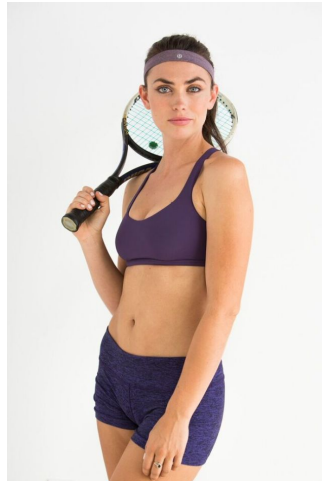

# MPM MODELS

Aurelia Scheppers

Height : 5'7" / 170 cm | Bust : 35.5" / 90 cm | Waist : 27.5" / 70 cm | Hips : 37.5" / 95 cm | Shoe : 9.0 US / 6.5 UK | Hair Colour : Brown | Eyes : Hazel