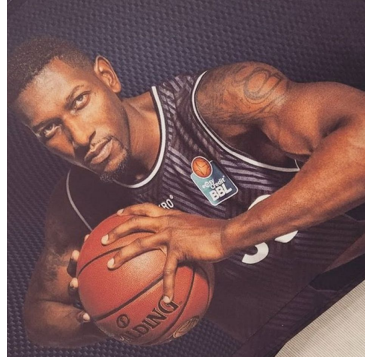

MPM MODELS

Sherman Gay

Height : 6'7" / 201 cm | Waist : 36" / 91 cm | Chest : 46" / 117 cm | Hips : 45.5" / 116 cm | Hair Colour : Black | Eyes : Brown

MPM MODELS

Sherman Gay

Height : 6'7" / 201 cm | Waist : 36" / 91 cm | Chest : 46" / 117 cm | Hips : 45.5" / 116 cm | Hair Colour : Black | Eyes : Brown