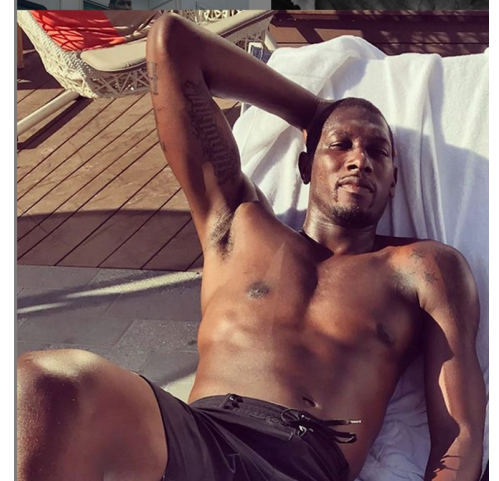

MPM MODELS

Sherman Gay

Height : 6'7" / 201 cm | Waist : 36" / 91 cm | Chest : 46" / 117 cm | Hips : 45.5" / 116 cm | Hair Colour : Black | Eyes : Brown

MPM MODELS

Sherman Gay

Height : 6'7" / 201 cm | Waist : 36" / 91 cm | Chest : 46" / 117 cm | Hips : 45.5" / 116 cm | Hair Colour : Black | Eyes : Brown