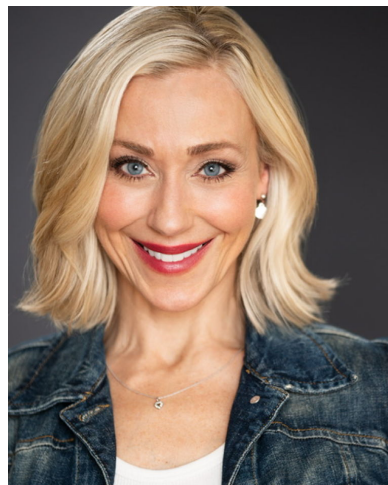

# MIPM MODELS

Heather Mclaughlin

Height : 5'5" / 165 cm | Bust : 34" / 86 cm | Waist : 27" / 69 cm | Hips : 36" / 91 cm | Shoe : 8.0 US / 6.0 UK | Hair Colour : Blonde | Eyes : Blue/Green