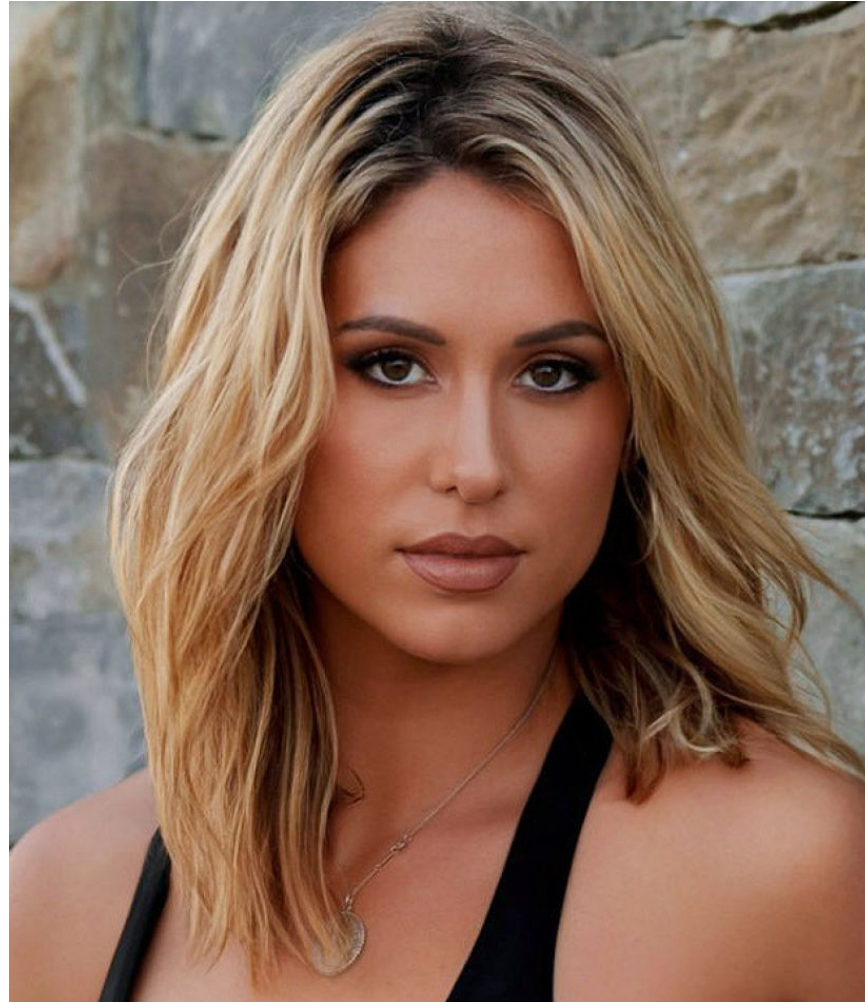

# MIPM MODELS

Rose Rosenfeld

Height : 5'8" / 173 cm | Bust : 35" / 89 cm | Waist : 27" / 69 cm | Hips : 37" / 94 cm | Shoe : 9.0 US / 6.5 UK | Hair Colour : Dirty Blonde | Eyes : Hazel

# MPM MODELS

Rose Rosenfeld

Height : 5'8" / 173 cm | Bust : 35" / 89 cm | Waist : 27" / 69 cm | Hips : 37" / 94 cm | Shoe : 9.0 US / 6.5 UK | Hair Colour : Dirty Blonde | Eyes : Hazel