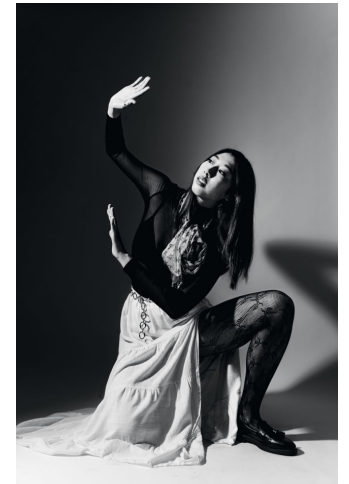

MIPM MODELS