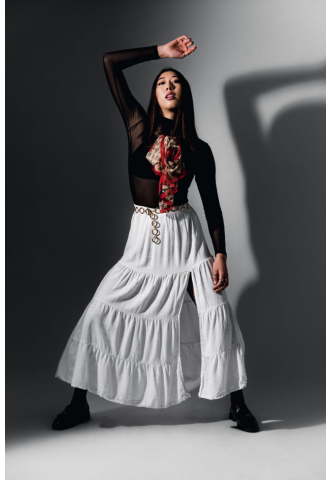

MIPM MODELS