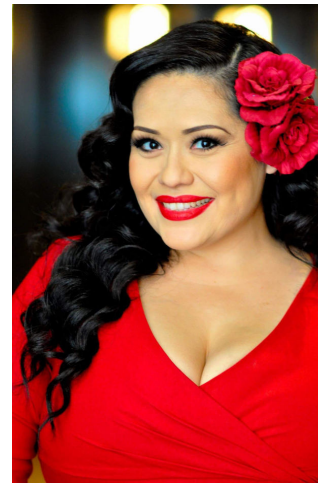

MIPM MODELS

Ana Vergara

Height : 5'7" / 170 cm | Bust : 46" / 117 cm | Waist : 48" / 122 cm | Hips : 54" / 137 cm | Shoe : 8.0 US / 6.0 UK | Hair Colour : Brown | Eyes : Brown

MIPM MODELS

Ana Vergara

Height : 5'7" / 170 cm | Bust : 46" / 117 cm | Waist : 48" / 122 cm | Hips : 54" / 137 cm | Shoe : 8.0 US / 6.0 UK | Hair Colour : Brown | Eyes : Brown