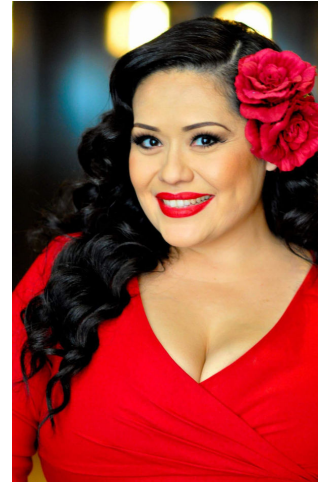

# MIPM MODELS

Ana Vergara

Height : 5'7" / 170 cm | Bust : 46" / 117 cm | Waist : 48" / 122 cm | Hips : 54" / 137 cm | Shoe : 8.0 US / 6.0 UK | Hair Colour : Brown | Eyes : Brown