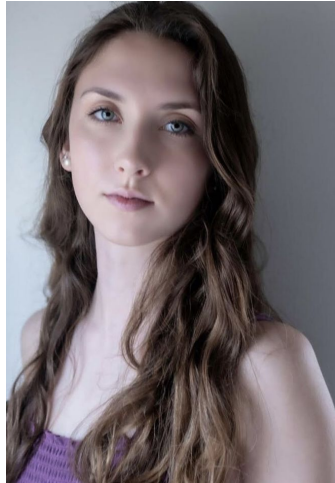

MPM MODELS

Claire Boyer

Height : 5'9" / 175 cm | Bust : 34" / 86 cm | Waist : 27" / 69 cm | Hips : 37.5" / 95 cm | Shoe : 8.5 US / 6.0 UK | Hair Colour : Brown | Eyes : Green

MPM MODELS

Claire Boyer

Height : 5'9" / 175 cm | Bust : 34" / 86 cm | Waist : 27" / 69 cm | Hips : 37.5" / 95 cm | Shoe : 8.5 US / 6.0 UK | Hair Colour : Brown | Eyes : Green