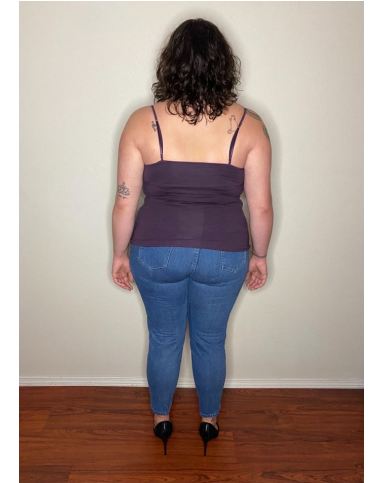

MIPM MODELS

Viola Laufer

Height : 5'10" / 178 cm | Bust : 47" / 119 cm | Waist : 44" / 112 cm | Hips : 55" / 140 cm | Shoe : 11.0 US / 7.5 UK | Hair Colour : Brown | Eyes : Hazel

MPM MODELS

Viola Laufer

Height : 5'10" / 178 cm | Bust : 47" / 119 cm | Waist : 44" / 112 cm | Hips : 55" / 140 cm | Shoe : 11.0 US / 7.5 UK | Hair Colour : Brown | Eyes : Hazel