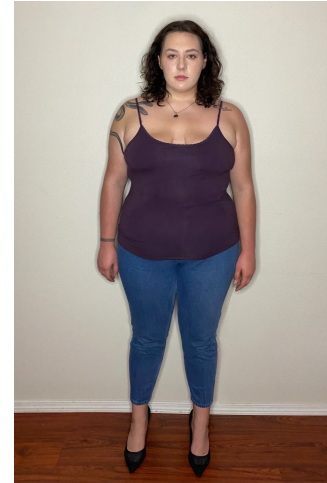

MIPM MODELS

Viola Laufer

Height : 5'10" / 178 cm | Bust : 47" / 119 cm | Waist : 44" / 112 cm | Hips : 55" / 140 cm | Shoe : 11.0 US / 7.5 UK | Hair Colour : Brown | Eyes : Hazel

MPM MODELS

Viola Laufer

Height : 5'10" / 178 cm | Bust : 47" / 119 cm | Waist : 44" / 112 cm | Hips : 55" / 140 cm | Shoe : 11.0 US / 7.5 UK | Hair Colour : Brown | Eyes : Hazel