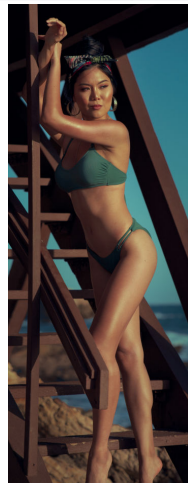

MIPM MODELS

Jennie Jaturapatporn

Height : 5'7.5" / 171 cm | Bust : 35" / 89 cm | Waist : 27.5" / 70 cm | Hips : 37.5" / 95 cm | Shoe : 7.0 US / 5.0 UK | Hair Colour : Black | Eyes : Brown

MPM MODELS

Jennie Jaturapatporn

Height : 5'7.5" / 171 cm | Bust : 35" / 89 cm | Waist : 27.5" / 70 cm | Hips : 37.5" / 95 cm | Shoe : 7.0 US / 5.0 UK | Hair Colour : Black | Eyes : Brown