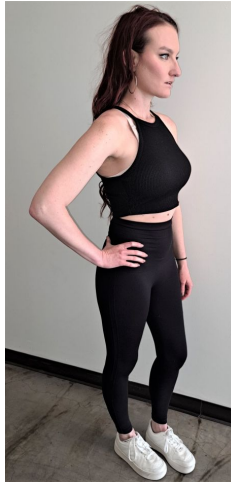

MIPM MODELS

Kendra Fulmer

Height : 5'8" / 173 cm | Bust : 36" / 91 cm | Waist : 27.5" / 70 cm | Hips : 38" / 97 cm | Shoe : 8.0 US / 6.0 UK | Hair Colour : Dark Red | Eyes : Blue

MPM MODELS

Kendra Fulmer

Height : 5'8" / 173 cm | Bust : 36" / 91 cm | Waist : 27.5" / 70 cm | Hips : 38" / 97 cm | Shoe : 8.0 US / 6.0 UK | Hair Colour : Dark Red | Eyes : Blue