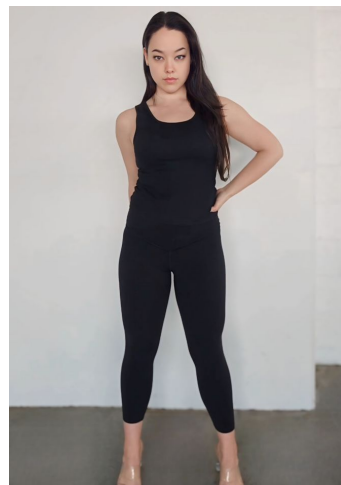

MPM MODELS

Athena Rademacher

Height : 5'7" / 170 cm | Bust : 37.5" / 95 cm | Waist : 30.5" / 77 cm | Hips : 42" / 107 cm | Shoe : 8.0 US / 6.0 UK | Hair Colour : Dark Brown | Eyes : Hazel

MPM MODELS

Athena Rademacher

Height : 5'7" / 170 cm | Bust : 37.5" / 95 cm | Waist : 30.5" / 77 cm | Hips : 42" / 107 cm | Shoe : 8.0 US / 6.0 UK | Hair Colour : Dark Brown | Eyes : Hazel