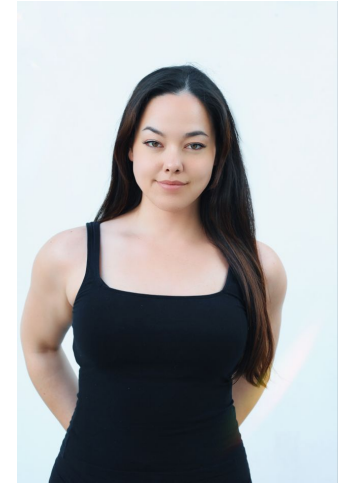

# MIPM MODELS

Athena Rademacher

Height : 5'7" / 170 cm | Bust : 37.5" / 95 cm | Waist : 30.5" / 77 cm | Hips : 42" / 107 cm | Shoe : 8.0 US / 6.0 UK | Hair Colour : Dark Brown | Eyes : Hazel

# MPM MODELS

Athena Rademacher

Height : 5'7" / 170 cm | Bust : 37.5" / 95 cm | Waist : 30.5" / 77 cm | Hips : 42" / 107 cm | Shoe : 8.0 US / 6.0 UK | Hair Colour : Dark Brown | Eyes : Hazel