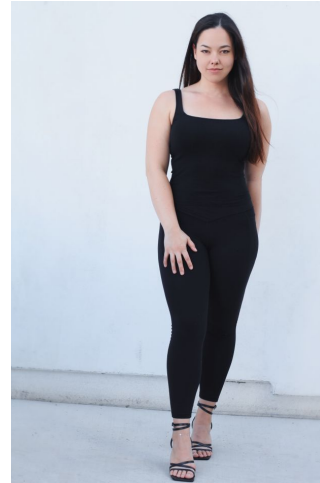

# MIPM MODELS

Athena Rademacher

Height : 5'7" / 170 cm | Bust : 37.5" / 95 cm | Waist : 30.5" / 77 cm | Hips : 42" / 107 cm | Shoe : 8.0 US / 6.0 UK | Hair Colour : Dark Brown | Eyes : Hazel

# MPM MODELS

Athena Rademacher

Height : 5'7" / 170 cm | Bust : 37.5" / 95 cm | Waist : 30.5" / 77 cm | Hips : 42" / 107 cm | Shoe : 8.0 US / 6.0 UK | Hair Colour : Dark Brown | Eyes : Hazel