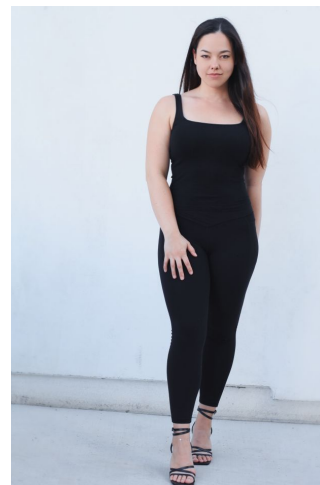

MPM MODELS

Athena Rademacher

Height : 5'7" / 170 cm | Bust : 37.5" / 95 cm | Waist : 30.5" / 77 cm | Hips : 42" / 107 cm | Shoe : 8.0 US / 6.0 UK | Hair Colour : Dark Brown | Eyes : Hazel

MPM MODELS

Athena Rademacher

Height : 5'7" / 170 cm | Bust : 37.5" / 95 cm | Waist : 30.5" / 77 cm | Hips : 42" / 107 cm | Shoe : 8.0 US / 6.0 UK | Hair Colour : Dark Brown | Eyes : Hazel