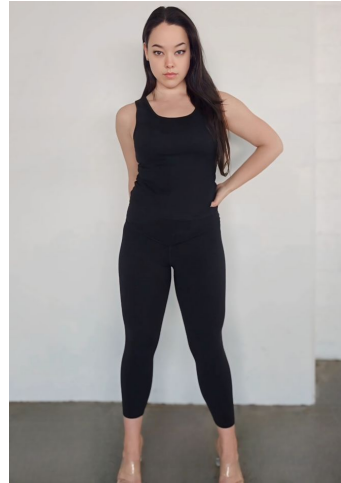

# MIPM MODELS

Athena Rademacher

Height : 5'7" / 170 cm | Bust : 37.5" / 95 cm | Waist : 30.5" / 77 cm | Hips : 42" / 107 cm | Shoe : 8.0 US / 6.0 UK | Hair Colour : Dark Brown | Eyes : Hazel

# MPM MODELS

Athena Rademacher

Height : 5'7" / 170 cm | Bust : 37.5" / 95 cm | Waist : 30.5" / 77 cm | Hips : 42" / 107 cm | Shoe : 8.0 US / 6.0 UK | Hair Colour : Dark Brown | Eyes : Hazel