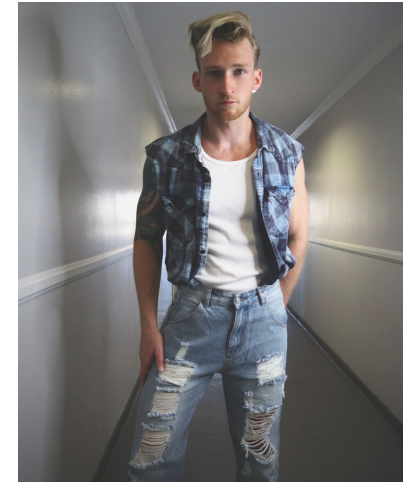

MPM MODELS

Joel Werner

Height : 5'11" / 180 cm | Waist : 32" / 81 cm | Chest : 40" / 102 cm | Hips : 39" / 99 cm | Hair Colour : Blonde | Eyes : Blue

MIPM MODELS

MPM MODELS

Joel Werner

Height : 5'11" / 180 cm | Waist : 32" / 81 cm | Chest : 40" / 102 cm | Hips : 39" / 99 cm | Hair Colour : Blonde | Eyes : Blue