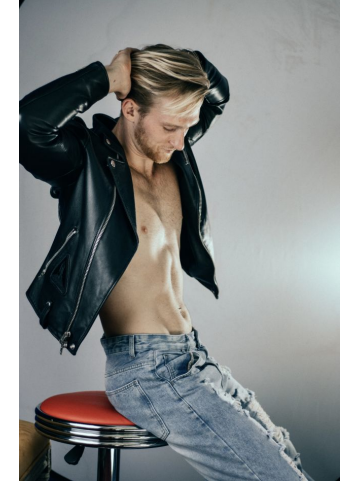

MPM MODELS

Joel Werner

Height : 5'11" / 180 cm | Waist : 32" / 81 cm | Chest : 40" / 102 cm | Hips : 39" / 99 cm | Hair Colour : Blonde | Eyes : Blue

MIPM MODELS

MPM MODELS

Joel Werner

Height : 5'11" / 180 cm | Waist : 32" / 81 cm | Chest : 40" / 102 cm | Hips : 39" / 99 cm | Hair Colour : Blonde | Eyes : Blue