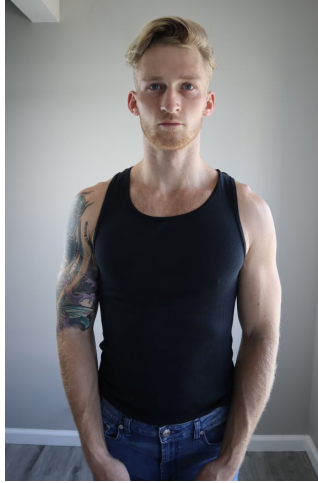

MPM MODELS

Joel Werner

Height : 5'11" / 180 cm | Waist : 32" / 81 cm | Chest : 40" / 102 cm | Hips : 39" / 99 cm | Hair Colour : Blonde | Eyes : Blue

MIPM MODELS

MPM MODELS

Joel Werner

Height : 5'11" / 180 cm | Waist : 32" / 81 cm | Chest : 40" / 102 cm | Hips : 39" / 99 cm | Hair Colour : Blonde | Eyes : Blue