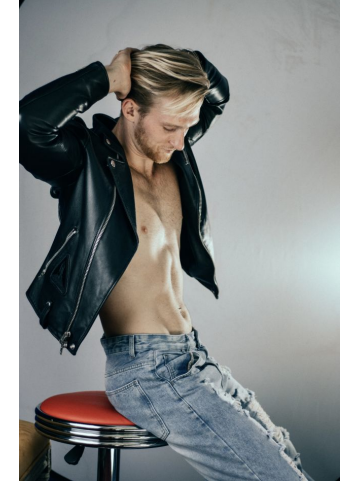

MPM MODELS

Joel Werner

Height : 5'11" / 180 cm | Waist : 32" / 81 cm | Chest : 40" / 102 cm | Hips : 39" / 99 cm | Hair Colour : Blonde | Eyes : Blue

MIPM MODELS

MPM MODELS

Joel Werner

Height : 5'11" / 180 cm | Waist : 32" / 81 cm | Chest : 40" / 102 cm | Hips : 39" / 99 cm | Hair Colour : Blonde | Eyes : Blue