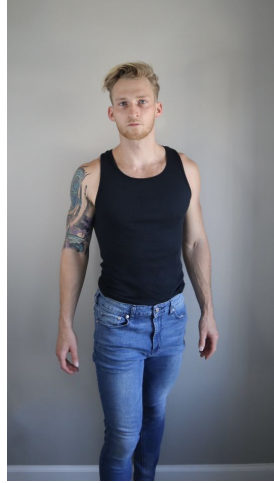

MPM MODELS

Joel Werner

Height : 5'11" / 180 cm | Waist : 32" / 81 cm | Chest : 40" / 102 cm | Hips : 39" / 99 cm | Hair Colour : Blonde | Eyes : Blue

MIPM MODELS

MPM MODELS

Joel Werner

Height : 5'11" / 180 cm | Waist : 32" / 81 cm | Chest : 40" / 102 cm | Hips : 39" / 99 cm | Hair Colour : Blonde | Eyes : Blue