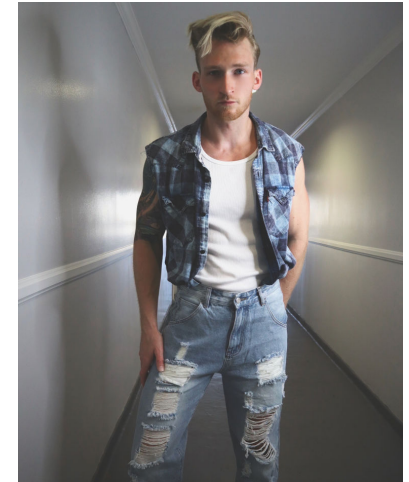

MPM MODELS

Joel Werner

Height : 5'11" / 180 cm | Waist : 32" / 81 cm | Chest : 40" / 102 cm | Hips : 39" / 99 cm | Hair Colour : Blonde | Eyes : Blue

MIPM MODELS

MPM MODELS

Joel Werner

Height : 5'11" / 180 cm | Waist : 32" / 81 cm | Chest : 40" / 102 cm | Hips : 39" / 99 cm | Hair Colour : Blonde | Eyes : Blue