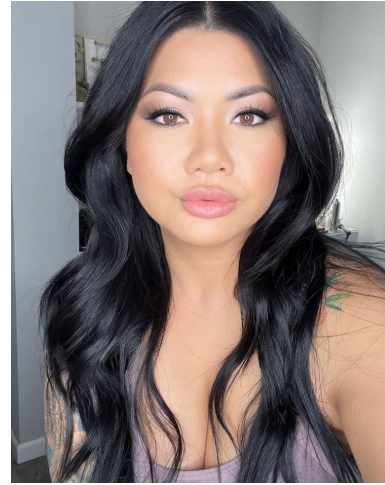

MIPM MODELS

Suteara Vaughn

Height : 5'3" / 160 cm | Bust : 36.5" / 93 cm | Waist : 27" / 69 cm | Hips : 38" / 97 cm | Shoe : 8.5 US / 6.0 UK | Hair Colour : Black | Eyes : Brown

MPM MODELS

Suteara Vaughn

Height : 5'3" / 160 cm | Bust : 36.5" / 93 cm | Waist : 27" / 69 cm | Hips : 38" / 97 cm | Shoe : 8.5 US / 6.0 UK | Hair Colour : Black | Eyes : Brown