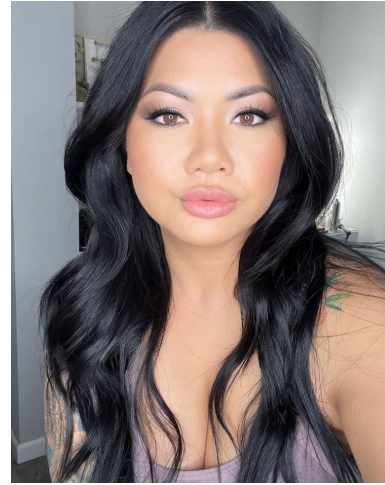

MIPM MODELS

Suteara Vaughn

Height : 5'3" / 160 cm | Bust : 42" / 107 cm | Waist : 32" / 81 cm | Hips : 42" / 107 cm | Shoe : 8.5 US / 6.0 UK | Hair Colour : Black | Eyes : Brown

MPM MODELS

Suteara Vaughn

Height : 5'3" / 160 cm | Bust : 42" / 107 cm | Waist : 32" / 81 cm | Hips : 42" / 107 cm | Shoe : 8.5 US / 6.0 UK | Hair Colour : Black | Eyes : Brown