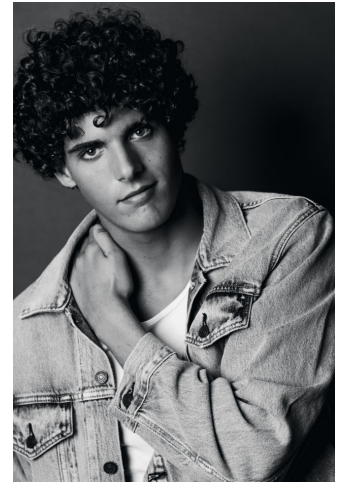

# MPM MODELS

Victor Katz

Height : 6'3" / 191 cm | Waist : 34" / 86 cm | Chest : 40" / 102 cm | Hips : 40" / 102 cm | Hair Colour : Brown | Eyes : Blue