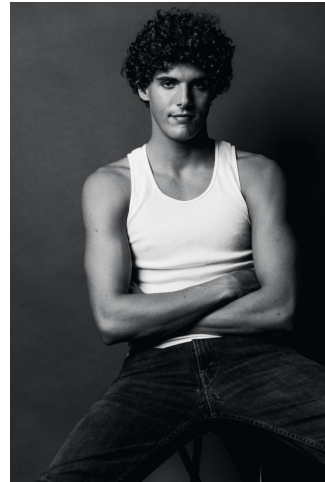

# MPM MODELS

Victor Katz

Height : 6'3" / 191 cm | Waist : 34" / 86 cm | Chest : 40" / 102 cm | Hips : 40" / 102 cm | Hair Colour : Brown | Eyes : Blue