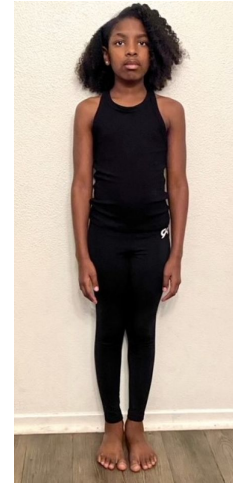

MPM MODELS

Saliyah Sharif

Height : 4'7.5" / 141 cm | Bust : 28.5" / 72 cm | Waist : 24" / 61 cm | Hips : 30" / 76 cm | Shoe : 4.5 US / 3.5 UK | Hair Colour : Black | Eyes : Brown

MPM MODELS

Saliyah Sharif

Height : 47.5" / 141 cm | Bust : 28.5" / 72 cm | Waist : 24" / 61 cm | Hips : 30" / 76 cm | Shoe : 4.5 US / 3.5 UK | Hair Colour : Black | Eyes : Brown