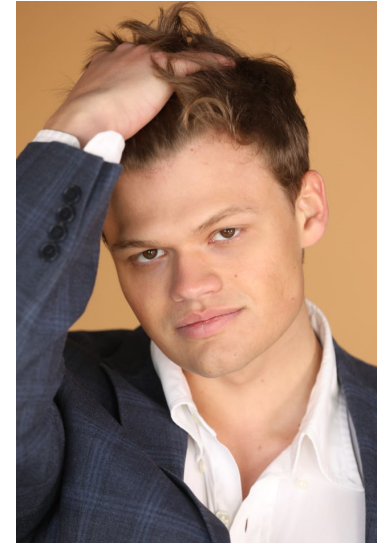

MPM MODELS

Andrew Filipiuk

Height : 6'2" / 188 cm | Waist : 35" / 89 cm | Chest : 38" / 97 cm | Hips : 39.5" / 100 cm | Hair Colour : Dark Blonde | Eyes : Brown