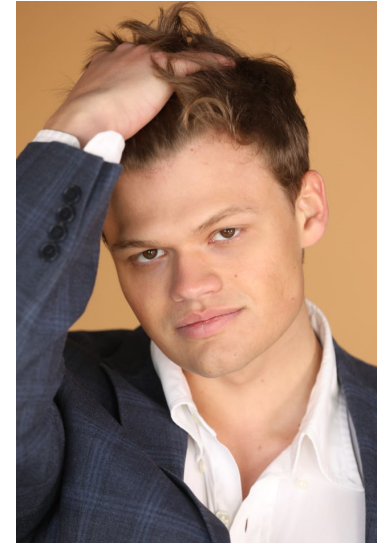

# MIPM MODELS

Andrew Filipiuk

Height : 6'2" / 188 cm | Waist : 35" / 89 cm | Chest : 38" / 97 cm | Hips : 39.5" / 100 cm | Hair Colour : Dark Blonde | Eyes : Brown

# MPM MODELS

Andrew Filipiuk

Height : 6'2" / 188 cm | Waist : 35" / 89 cm | Chest : 38" / 97 cm | Hips : 39.5" / 100 cm | Hair Colour : Dark Blonde | Eyes : Brown