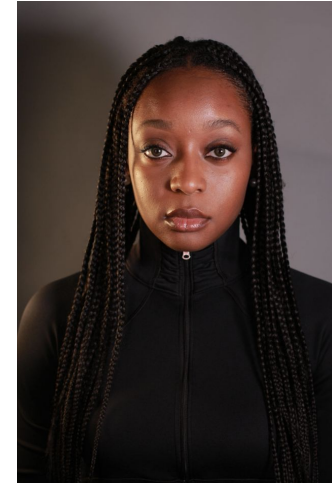

# MIPM MODELS

Tifarah Dixon

Height : 5'5" / 165 cm | Bust : 32" / 81 cm | Waist : 24" / 61 cm | Hips : 34" / 86 cm | Shoe : 8.5 US / 6.0 UK | Hair Colour : Black | Eyes : Brown

# MPM MODELS

Tifarah Dixon

Height : 5'5" / 165 cm | Bust : 32" / 81 cm | Waist : 24" / 61 cm | Hips : 34" / 86 cm | Shoe : 8.5 US / 6.0 UK | Hair Colour : Black | Eyes : Brown