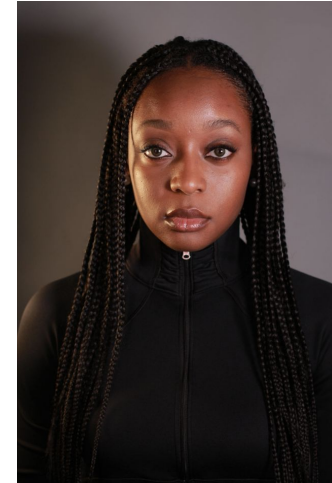

MIPM MODELS

Tifarah Dixon

Height : 5'5" / 165 cm | Bust : 32" / 81 cm | Waist : 24" / 61 cm | Hips : 34" / 86 cm | Shoe : 8.5 US / 6.0 UK | Hair Colour : Black | Eyes : Brown

MPM MODELS

Tifarah Dixon

Height : 5'5" / 165 cm | Bust : 32" / 81 cm | Waist : 24" / 61 cm | Hips : 34" / 86 cm | Shoe : 8.5 US / 6.0 UK | Hair Colour : Black | Eyes : Brown