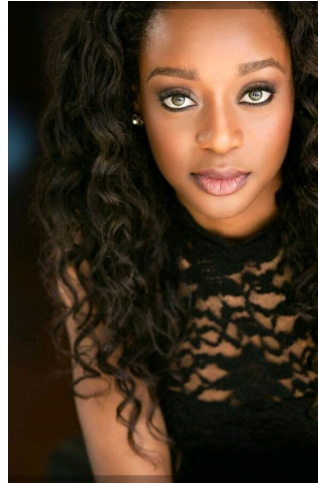

# MIPM MODELS

Tifarah Dixon

Height : 5'5" / 165 cm | Bust : 32" / 81 cm | Waist : 24" / 61 cm | Hips : 34" / 86 cm | Shoe : 8.5 US / 6.0 UK | Hair Colour : Black | Eyes : Brown

# MPM MODELS

Tifarah Dixon

Height : 5'5" / 165 cm | Bust : 32" / 81 cm | Waist : 24" / 61 cm | Hips : 34" / 86 cm | Shoe : 8.5 US / 6.0 UK | Hair Colour : Black | Eyes : Brown