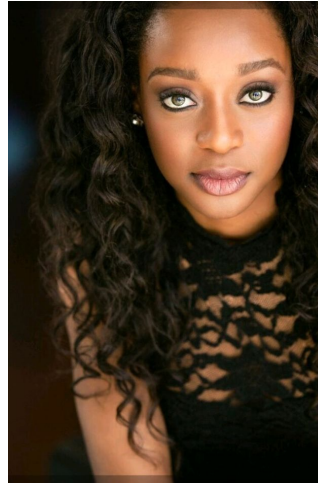

MIPM MODELS

Tifarah Dixon

Height : 5'5" / 165 cm | Bust : 32" / 81 cm | Waist : 24" / 61 cm | Hips : 34" / 86 cm | Shoe : 8.5 US / 6.0 UK | Hair Colour : Black | Eyes : Brown

MPM MODELS

Tifarah Dixon

Height : 5'5" / 165 cm | Bust : 32" / 81 cm | Waist : 24" / 61 cm | Hips : 34" / 86 cm | Shoe : 8.5 US / 6.0 UK | Hair Colour : Black | Eyes : Brown