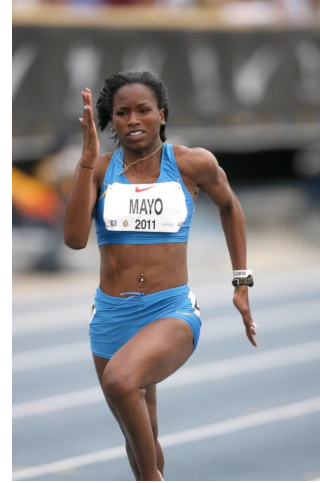

# MIPM MODELS

Gabrielle Mayo

Height : 5'6" / 168 cm | Bust : 32" / 81 cm | Waist : 26" / 66 cm | Hips : 37" / 94 cm | Shoe : 10.0 US / 7.0 UK | Hair Colour : Dark Brown | Eyes : Brown

# MPM MODELS

Gabrielle Mayo

Height : 5'6" / 168 cm | Bust : 32" / 81 cm | Waist : 26" / 66 cm | Hips : 37" / 94 cm | Shoe : 10.0 US / 7.0 UK | Hair Colour : Dark Brown | Eyes : Brown