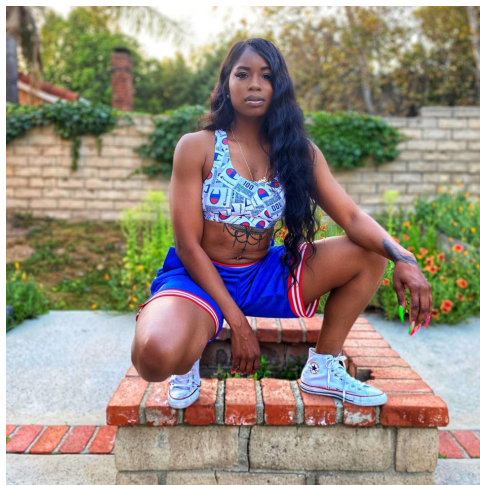

# MIPM MODELS

Gabrielle Mayo

Height : 5'6" / 168 cm | Bust : 32" / 81 cm | Waist : 26" / 66 cm | Hips : 37" / 94 cm | Shoe : 10.0 US / 7.0 UK | Hair Colour : Dark Brown | Eyes : Brown

# MPM MODELS

Gabrielle Mayo

Height : 5'6" / 168 cm | Bust : 32" / 81 cm | Waist : 26" / 66 cm | Hips : 37" / 94 cm | Shoe : 10.0 US / 7.0 UK | Hair Colour : Dark Brown | Eyes : Brown