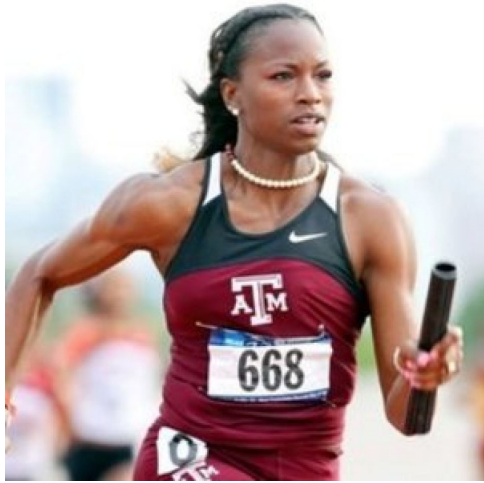

# MIPM MODELS

Gabrielle Mayo

Height : 5'6" / 168 cm | Bust : 32" / 81 cm | Waist : 26" / 66 cm | Hips : 37" / 94 cm | Shoe : 10.0 US / 7.0 UK | Hair Colour : Dark Brown | Eyes : Brown

# MPM MODELS

Gabrielle Mayo

Height : 5'6" / 168 cm | Bust : 32" / 81 cm | Waist : 26" / 66 cm | Hips : 37" / 94 cm | Shoe : 10.0 US / 7.0 UK | Hair Colour : Dark Brown | Eyes : Brown