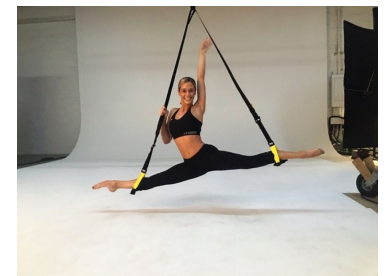

MIPM MODELS

Lauren Compton

Height : 5'4" / 163 cm | Bust : 35" / 89 cm | Waist : 26" / 66 cm | Hips : 36" / 92 cm | Shoe : 7.0 US / 5.0 UK | Hair Colour : Blonde | Eyes : Hazel

M P M MODELS

MIPM MODELS

MIPM MODELS

Lauren Compton

Height : 5'4" / 163 cm | Bust : 35" / 89 cm | Waist : 26" / 66 cm | Hips : 36" / 92 cm | Shoe : 7.0 US / 5.0 UK | Hair Colour : Blonde | Eyes : Hazel