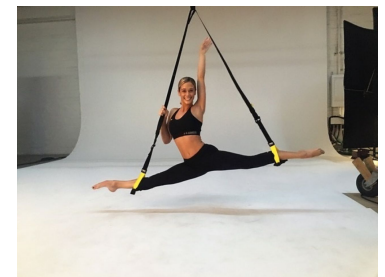

MIPM MODELS

Lauren Compton

Height : 5'4" / 163 cm | Bust : 35" / 89 cm | Waist : 26" / 66 cm | Hips : 36" / 92 cm | Shoe : 7.0 US / 5.0 UK | Hair Colour : Blonde | Eyes : Hazel

MIPM MODELS

MIPM MODELS

MIPM MODELS

Lauren Compton

Height : 5'4" / 163 cm | Bust : 35" / 89 cm | Waist : 26" / 66 cm | Hips : 36" / 92 cm | Shoe : 7.0 US / 5.0 UK | Hair Colour : Blonde | Eyes : Hazel