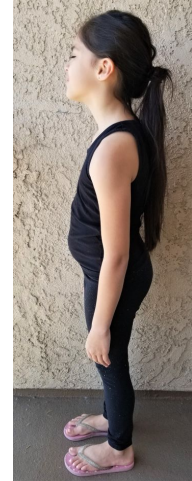

MPM MODELS

Audrina De Leon

Height : 4'9" / 145 cm | Bust : 30" / 76 cm | Waist : 26.5" / 67 cm | Hips : 31.5" / 80 cm | Shoe : 2.5 US / 1.0 UK | Hair Colour : Dark Brown | Eyes : Brown

MPM MODELS

MPM MODELS

Audrina De Leon

Height : 4'9" / 145 cm | Bust : 30" / 76 cm | Waist : 26.5" / 67 cm | Hips : 31.5" / 80 cm | Shoe : 2.5 US / 1.0 UK | Hair Colour : Dark Brown | Eyes : Brown