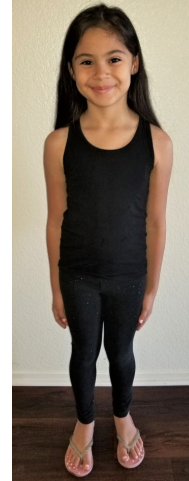

MPM MODELS

Audrina De Leon

Height : 4'9" / 145 cm | Bust : 30" / 76 cm | Waist : 26.5" / 67 cm | Hips : 31.5" / 80 cm | Shoe : 2.5 US / 1.0 UK | Hair Colour : Dark Brown | Eyes : Brown

MPM MODELS

MPM MODELS

Audrina De Leon

Height : 4'9" / 145 cm | Bust : 30" / 76 cm | Waist : 26.5" / 67 cm | Hips : 31.5" / 80 cm | Shoe : 2.5 US / 1.0 UK | Hair Colour : Dark Brown | Eyes : Brown