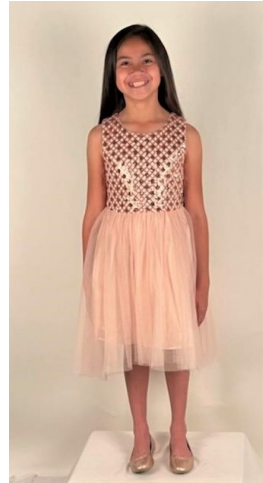

MPM MODELS

Audrina De Leon

Height : 4'9" / 145 cm | Bust : 30" / 76 cm | Waist : 26.5" / 67 cm | Hips : 31.5" / 80 cm | Shoe : 2.5 US / 1.0 UK | Hair Colour : Dark Brown | Eyes : Brown

MPM MODELS

MPM MODELS

Audrina De Leon

Height : 4'9" / 145 cm | Bust : 30" / 76 cm | Waist : 26.5" / 67 cm | Hips : 31.5" / 80 cm | Shoe : 2.5 US / 1.0 UK | Hair Colour : Dark Brown | Eyes : Brown