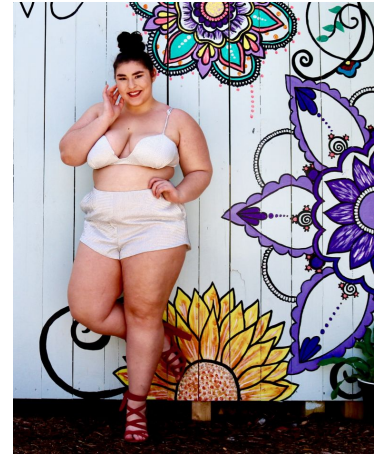

# MIPM MODELS

Leah Graifer

Height : 5'6" / 168 cm | Bust : 50.5" / 128 cm | Waist : 40.5" / 103 cm | Hips : 53" / 135 cm | Shoe : 10.0 US / 7.0 UK | Hair Colour : Black | Eyes : Brown

# MPM MODELS

Leah Graifer

Height : 5'6" / 168 cm | Bust : 50.5" / 128 cm | Waist : 40.5" / 103 cm | Hips : 53" / 135 cm | Shoe : 10.0 US / 7.0 UK | Hair Colour : Black | Eyes : Brown