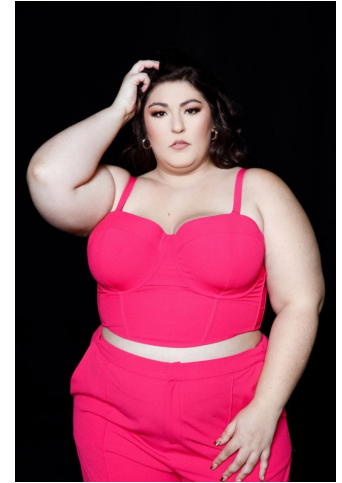

# MIPM MODELS

Leah Graifer

Height : 5'6" / 168 cm | Bust : 50.5" / 128 cm | Waist : 40.5" / 103 cm | Hips : 53" / 135 cm | Shoe : 10.0 US / 7.0 UK | Hair Colour : Black | Eyes : Brown

# MPM MODELS

Leah Graifer

Height : 5'6" / 168 cm | Bust : 50.5" / 128 cm | Waist : 40.5" / 103 cm | Hips : 53" / 135 cm | Shoe : 10.0 US / 7.0 UK | Hair Colour : Black | Eyes : Brown