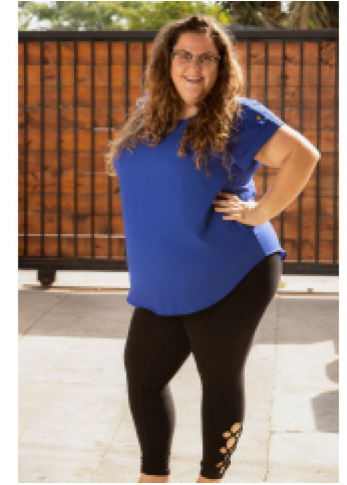

# MIPM MODELS

Tina Vonn

Height : 5'4" / 163 cm | Bust : 49" / 124 cm | Waist : 48" / 122 cm | Hips : 54" / 137 cm | Shoe : 10.0 US / 7.0 UK | Hair Colour : Dark Brown | Eyes : Hazel

# MPM MODELS

Tina Vonn

Height : 5'4" / 163 cm | Bust : 49" / 124 cm | Waist : 48" / 122 cm | Hips : 54" / 137 cm | Shoe : 10.0 US / 7.0 UK | Hair Colour : Dark Brown | Eyes : Hazel