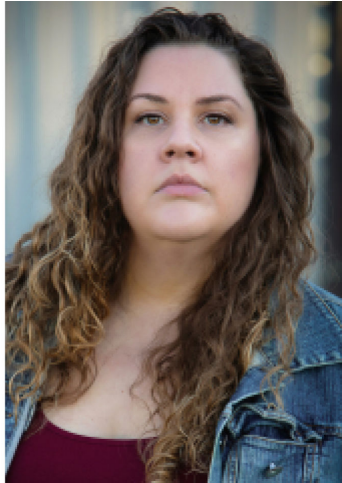

# MIPM MODELS

Tina Vonn

Height : 5'4" / 163 cm | Bust : 49" / 124 cm | Waist : 48" / 122 cm | Hips : 54" / 137 cm | Shoe : 10.0 US / 7.0 UK | Hair Colour : Dark Brown | Eyes : Hazel

# MPM MODELS

Tina Vonn

Height : 5'4" / 163 cm | Bust : 49" / 124 cm | Waist : 48" / 122 cm | Hips : 54" / 137 cm | Shoe : 10.0 US / 7.0 UK | Hair Colour : Dark Brown | Eyes : Hazel