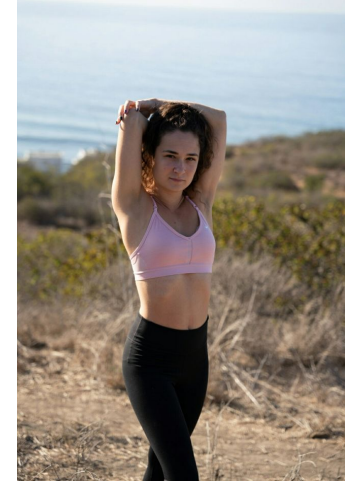

MIPM MODELS

Alexis Rose Jansen

Height : 5'6" / 168 cm | Bust : 35.5" / 90 cm | Waist : 27" / 69 cm | Hips : 37" / 94 cm | Shoe : 8.0 US / 6.0 UK | Hair Colour : Dark Brown | Eyes : Brown

MPM MODELS

Alexis Rose Jansen

Height : 5'6" / 168 cm | Bust : 35.5" / 90 cm | Waist : 27" / 69 cm | Hips : 37" / 94 cm | Shoe : 8.0 US / 6.0 UK | Hair Colour : Dark Brown | Eyes : Brown