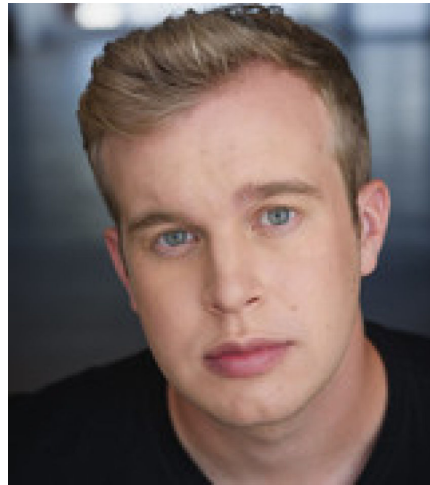

# MIPM MODELS

**Jim Cirner**

Height : 6'3" / 191 cm | Waist : 36" / 91 cm | Chest : 42" / 107 cm | Hips : 40" / 102 cm | Hair Colour : Blonde | Eyes : Blue

# MIPM MODELS

Jim Cirner

Height : 6'3" / 191 cm | Waist : 36" / 91 cm | Chest : 42" / 107 cm | Hips : 40" / 102 cm | Hair Colour : Blonde | Eyes : Blue