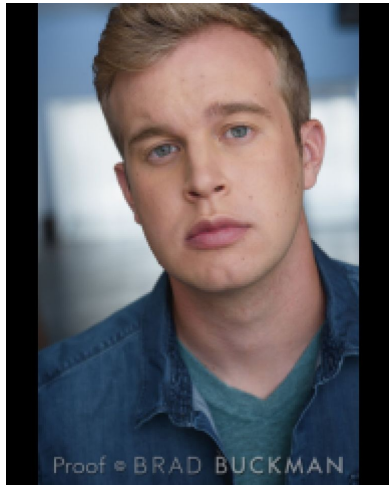

# MIPM MODELS

**Jim Cirner**

Height : 6'3" / 191 cm | Waist : 36" / 91 cm | Chest : 42" / 107 cm | Hips : 40" / 102 cm | Hair Colour : Blonde | Eyes : Blue

# MIPM MODELS

Jim Cirner

Height : 6'3" / 191 cm | Waist : 36" / 91 cm | Chest : 42" / 107 cm | Hips : 40" / 102 cm | Hair Colour : Blonde | Eyes : Blue