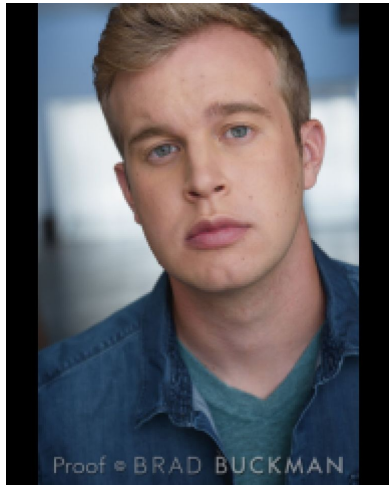

MIPM MODELS

Jim Cirner

Height : 6'3" / 191 cm | Waist : 36" / 91 cm | Chest : 42" / 107 cm | Hips : 40" / 102 cm | Hair Colour : Blonde | Eyes : Blue

MIPM MODELS

MIPM MODELS

Jim Cirner

Height : 6'3" / 191 cm | Waist : 36" / 91 cm | Chest : 42" / 107 cm | Hips : 40" / 102 cm | Hair Colour : Blonde | Eyes : Blue