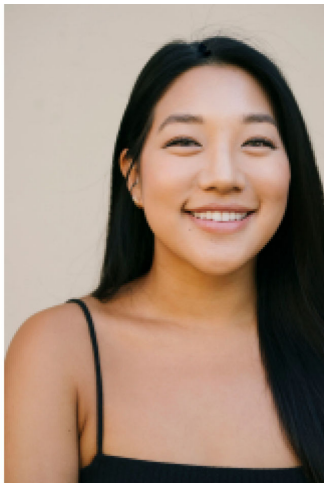

MIPM MODELS

Michelle C. Chae

Height : 5'4" / 163 cm | Bust : 34" / 86 cm | Waist : 30" / 76 cm | Hips : 37" / 94 cm | Shoe : 7.0 US / 5.0 UK | Hair Colour : Black | Eyes : Brown

MPM MODELS

Michelle C. Chae

Height : 5'4" / 163 cm | Bust : 34" / 86 cm | Waist : 30" / 76 cm | Hips : 37" / 94 cm | Shoe : 7.0 US / 5.0 UK | Hair Colour : Black | Eyes : Brown