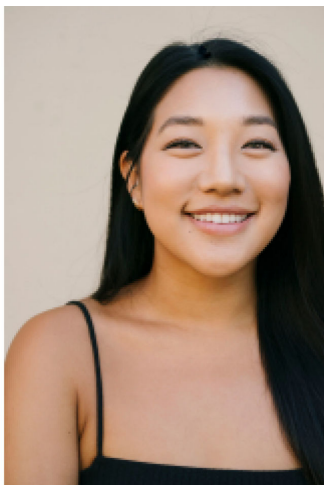

MIPM MODELS

Michelle C. Chae

Height : 5'4" / 163 cm | Bust : 34" / 86 cm | Waist : 30" / 76 cm | Hips : 37" / 94 cm | Shoe : 7.0 US / 5.0 UK | Hair Colour : Black | Eyes : Brown

MPM MODELS

Michelle C. Chae

Height : 5'4" / 163 cm | Bust : 34" / 86 cm | Waist : 30" / 76 cm | Hips : 37" / 94 cm | Shoe : 7.0 US / 5.0 UK | Hair Colour : Black | Eyes : Brown