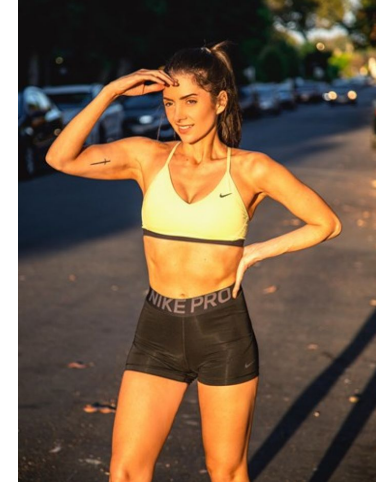

# MIPM MODELS

Alexa Cappiello

Height : 5'6" / 168 cm | Bust : 35" / 89 cm | Waist : 27" / 69 cm | Hips : 37.5" / 95 cm | Shoe : 9.0 US / 6.5 UK | Hair Colour : Brown | Eyes : Brown

# MPM MODELS

Alexa Cappiello

Height : 5'6" / 168 cm | Bust : 35" / 89 cm | Waist : 27" / 69 cm | Hips : 37.5" / 95 cm | Shoe : 9.0 US / 6.5 UK | Hair Colour : Brown | Eyes : Brown