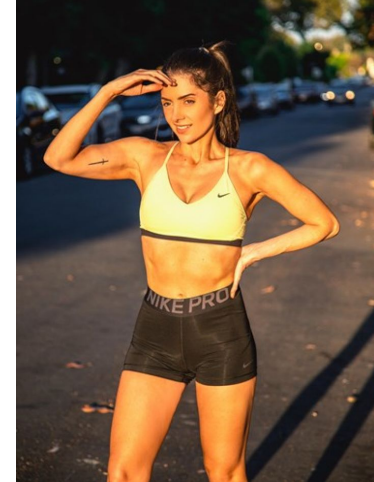

MIPM MODELS

Alexa Cappiello

Height : 5'6" / 168 cm | Bust : 35" / 89 cm | Waist : 27" / 69 cm | Hips : 37.5" / 95 cm | Shoe : 9.0 US / 6.5 UK | Hair Colour : Brown | Eyes : Brown

MPM MODELS

Alexa Cappiello

Height : 5'6" / 168 cm | Bust : 35" / 89 cm | Waist : 27" / 69 cm | Hips : 37.5" / 95 cm | Shoe : 9.0 US / 6.5 UK | Hair Colour : Brown | Eyes : Brown