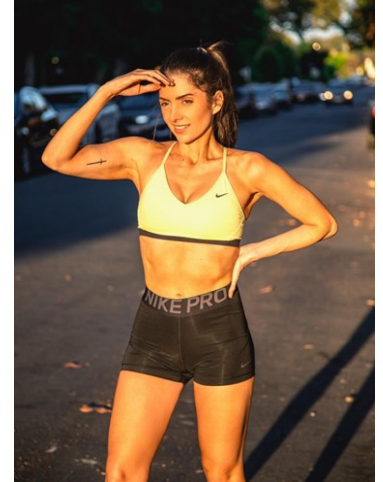

# MIPM MODELS

Alexa Cappiello

Height : 5'6" / 168 cm | Bust : 35" / 89 cm | Waist : 27" / 69 cm | Hips : 37.5" / 95 cm | Shoe : 9.0 US / 6.5 UK | Hair Colour : Brown | Eyes : Brown

# MPM MODELS

Alexa Cappiello

Height : 5'6" / 168 cm | Bust : 35" / 89 cm | Waist : 27" / 69 cm | Hips : 37.5" / 95 cm | Shoe : 9.0 US / 6.5 UK | Hair Colour : Brown | Eyes : Brown