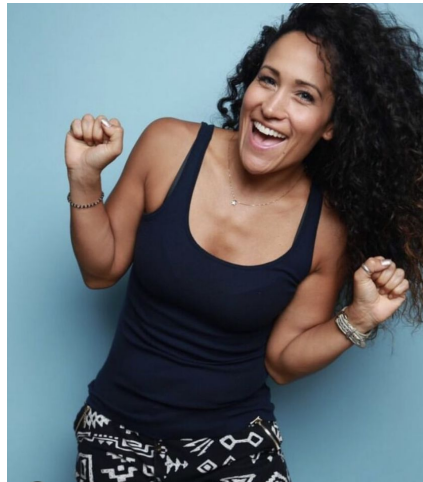

# MIPM MODELS

Lisa Marie

Height : 5'7" / 170 cm | Bust : 39" / 99 cm | Waist : 32.5" / 83 cm | Hips : 42" / 107 cm | Shoe : 9.0 US / 6.5 UK | Hair Colour : Brown | Eyes : Hazel

# MPM MODELS

Lisa Marie

Height : 5'7" / 170 cm | Bust : 39" / 99 cm | Waist : 32.5" / 83 cm | Hips : 42" / 107 cm | Shoe : 9.0 US / 6.5 UK | Hair Colour : Brown | Eyes : Hazel