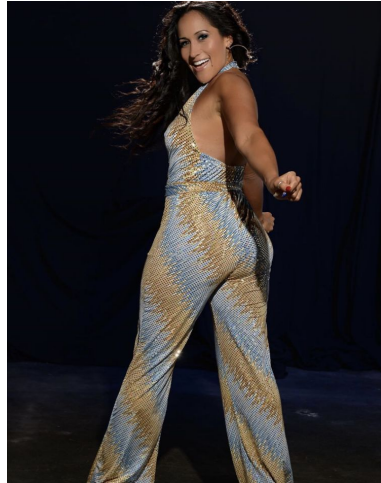

MIPM MODELS