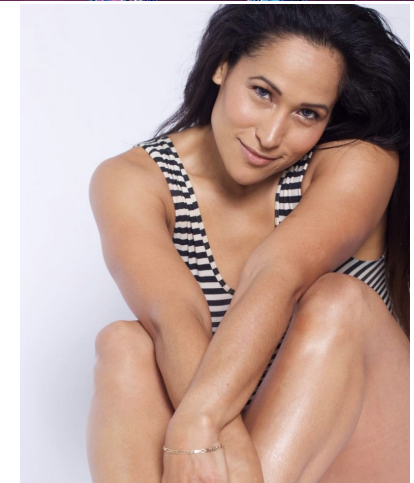

MIPM MODELS