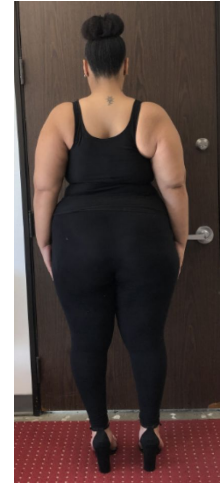

MPM MODELS

Jennifer Jenkins

Height : 5'7" / 170 cm | Bust : 42" / 107 cm | Waist : 42" / 107 cm | Hips : 58" / 147 cm | Shoe : 12.0 US / 8.0 UK | Hair Colour : Dark Brown | Eyes : Brown

MPM MODELS

MPM MODELS

Jennifer Jenkins

Height : 5'7" / 170 cm | Bust : 42" / 107 cm | Waist : 42" / 107 cm | Hips : 58" / 147 cm | Shoe : 12.0 US / 8.0 UK | Hair Colour : Dark Brown | Eyes : Brown