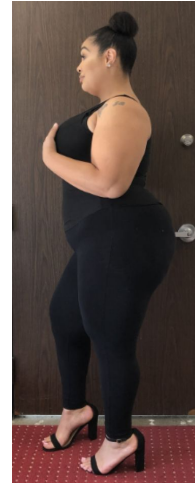

MPM MODELS

Jennifer Jenkins

Height : 5'7" / 170 cm | Bust : 42" / 107 cm | Waist : 42" / 107 cm | Hips : 58" / 147 cm | Shoe : 12.0 US / 8.0 UK | Hair Colour : Dark Brown | Eyes : Brown

MPM MODELS

MPM MODELS

Jennifer Jenkins

Height : 5'7" / 170 cm | Bust : 42" / 107 cm | Waist : 42" / 107 cm | Hips : 58" / 147 cm | Shoe : 12.0 US / 8.0 UK | Hair Colour : Dark Brown | Eyes : Brown