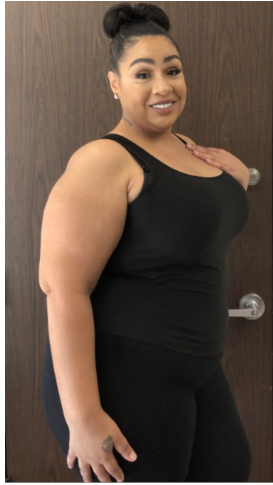

MPM MODELS

Jennifer Jenkins

Height : 5'7" / 170 cm | Bust : 42" / 107 cm | Waist : 42" / 107 cm | Hips : 58" / 147 cm | Shoe : 12.0 US / 8.0 UK | Hair Colour : Dark Brown | Eyes : Brown

MPM MODELS

MPM MODELS

Jennifer Jenkins

Height : 5'7" / 170 cm | Bust : 42" / 107 cm | Waist : 42" / 107 cm | Hips : 58" / 147 cm | Shoe : 12.0 US / 8.0 UK | Hair Colour : Dark Brown | Eyes : Brown