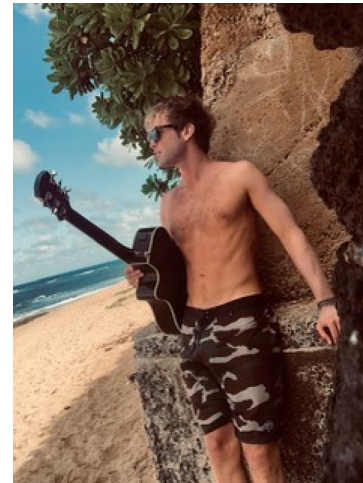

MIPM MODELS

Elijah Viszolay

Height : 6'0" / 183 cm | Waist : 32" / 81 cm | Chest : 39" / 99 cm | Hips : 38" / 97 cm | Hair Colour : Blonde | Eyes : Blue

MIPM MODELS

Elijah Viszolay

Height : 6'0" / 183 cm | Waist : 32" / 81 cm | Chest : 39" / 99 cm | Hips : 38" / 97 cm | Hair Colour : Blonde | Eyes : Blue