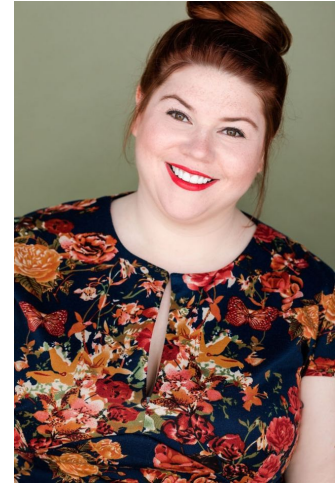

# MIPM MODELS

Genevieve Bruno

Height : 57" / 170 cm | Bust : 50" / 127 cm | Waist : 45" / 114 cm | Hips : 53" / 135 cm | Shoe : 10.0 US / 7.0 UK | Hair Colour : Red | Eyes : Brown

# MPM MODELS

Genevieve Bruno

Height : 5'7" / 170 cm | Bust : 50" / 127 cm | Waist : 45" / 114 cm | Hips : 53" / 135 cm | Shoe : 10.0 US / 7.0 UK | Hair Colour : Red | Eyes : Brown