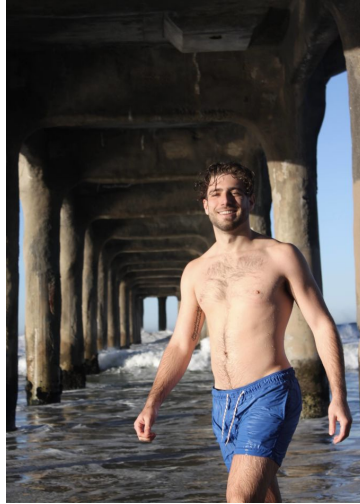

MPM MODELS

Gilman Hooper

Height : 5'11" / 180 cm | Waist : 33" / 84 cm | Chest : 39" / 99 cm | Hips : 40" / 102 cm | Hair Colour : Brown | Eyes : Blue

MPM MODELS

Gilman Hooper

Height : 5'11" / 180 cm | Waist : 33" / 84 cm | Chest : 39" / 99 cm | Hips : 40" / 102 cm | Hair Colour : Brown | Eyes : Blue