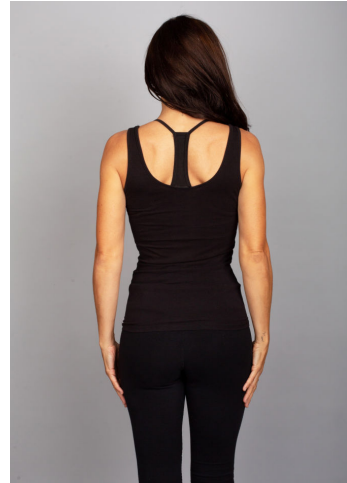

MIPM MODELS

Carlotta Montanari

Height : 5'6" / 168 cm | Bust : 34" / 86 cm | Waist : 26" / 66 cm | Hips : 36" / 91 cm | Shoe : 8.5 US / 6.0 UK | Hair Colour : Brown | Eyes : Green

MPM MODELS

Carlotta Montanari

Height : 5'6" / 168 cm | Bust : 34" / 86 cm | Waist : 26" / 66 cm | Hips : 36" / 91 cm | Shoe : 8.5 US / 6.0 UK | Hair Colour : Brown | Eyes : Green