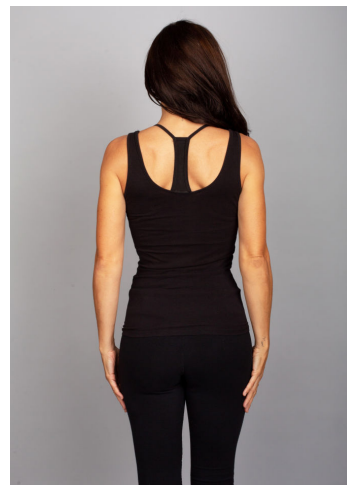

# MIPM MODELS

Carlotta Montanari

Height : 5'6" / 168 cm | Bust : 34" / 86 cm | Waist : 26" / 66 cm | Hips : 36" / 91 cm | Shoe : 8.5 US / 6.0 UK | Hair Colour : Brown | Eyes : Green

# MPM MODELS

Carlotta Montanari

Height : 5'6" / 168 cm | Bust : 34" / 86 cm | Waist : 26" / 66 cm | Hips : 36" / 91 cm | Shoe : 8.5 US / 6.0 UK | Hair Colour : Brown | Eyes : Green