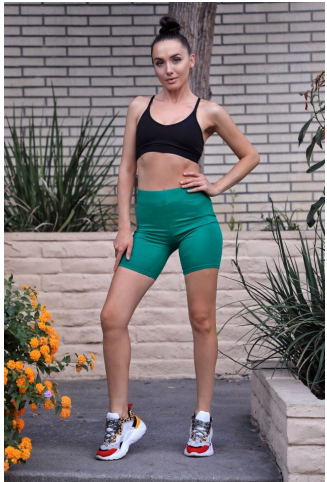

MIPM MODELS

Maria Kolotun

Height : 5'8" / 173 cm | Bust : 34" / 86 cm | Waist : 27" / 69 cm | Hips : 36" / 92 cm | Shoe : 8.5 US / 6.0 UK | Hair Colour : Brown | Eyes : Blue

MPM MODELS

MPM MODELS

Maria Kolotun

Height : 5'8" / 173 cm | Bust : 34" / 86 cm | Waist : 27" / 69 cm | Hips : 36" / 92 cm | Shoe : 8.5 US / 6.0 UK | Hair Colour : Brown | Eyes : Blue