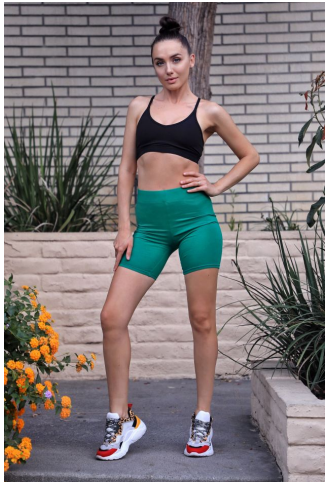

# MIPM MODELS

Maria Kolotun

Height : 5'8" / 173 cm | Bust : 34" / 86 cm | Waist : 27" / 69 cm | Hips : 36" / 92 cm | Shoe : 8.5 US / 6.0 UK | Hair Colour : Brown | Eyes : Blue

# MPM MODELS

Maria Kolotun

Height : 5'8" / 173 cm | Bust : 34" / 86 cm | Waist : 27" / 69 cm | Hips : 36" / 92 cm | Shoe : 8.5 US / 6.0 UK | Hair Colour : Brown | Eyes : Blue