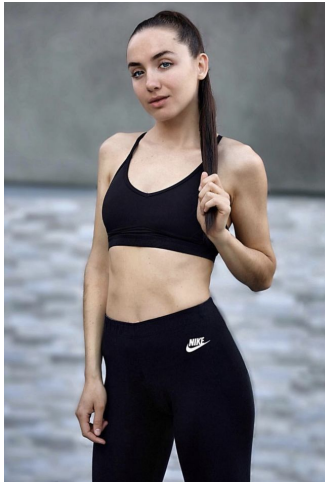

MIPM MODELS

Maria Kolotun

Height : 5'8" / 173 cm | Bust : 34" / 86 cm | Waist : 27" / 69 cm | Hips : 36" / 92 cm | Shoe : 8.5 US / 6.0 UK | Hair Colour : Brown | Eyes : Blue

MPM MODELS

MPM MODELS

Maria Kolotun

Height : 5'8" / 173 cm | Bust : 34" / 86 cm | Waist : 27" / 69 cm | Hips : 36" / 92 cm | Shoe : 8.5 US / 6.0 UK | Hair Colour : Brown | Eyes : Blue