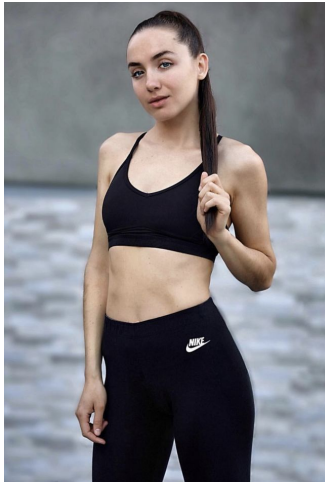

# MIPM MODELS

Maria Kolotun

Height : 5'8" / 173 cm | Bust : 34" / 86 cm | Waist : 27" / 69 cm | Hips : 36" / 92 cm | Shoe : 8.5 US / 6.0 UK | Hair Colour : Brown | Eyes : Blue

# MPM MODELS

Maria Kolotun

Height : 5'8" / 173 cm | Bust : 34" / 86 cm | Waist : 27" / 69 cm | Hips : 36" / 92 cm | Shoe : 8.5 US / 6.0 UK | Hair Colour : Brown | Eyes : Blue