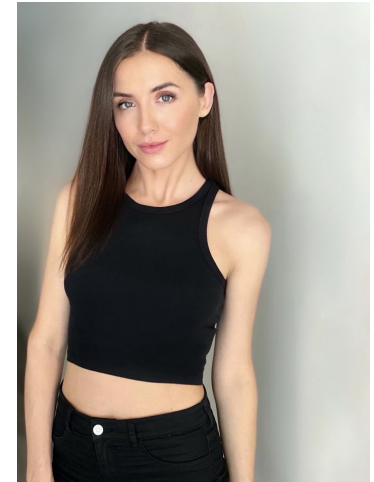

# MIPM MODELS

Maria Kolotun

Height : 5'8" / 173 cm | Bust : 34" / 86 cm | Waist : 27" / 69 cm | Hips : 36" / 92 cm | Shoe : 8.5 US / 6.0 UK | Hair Colour : Brown | Eyes : Blue

# MPM MODELS

Maria Kolotun

Height : 5'8" / 173 cm | Bust : 34" / 86 cm | Waist : 27" / 69 cm | Hips : 36" / 92 cm | Shoe : 8.5 US / 6.0 UK | Hair Colour : Brown | Eyes : Blue