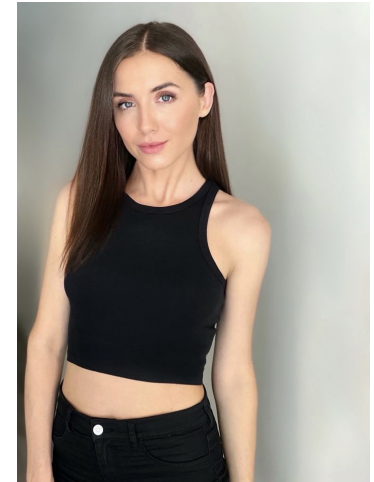

MIPM MODELS

Maria Kolotun

Height : 5'8" / 173 cm | Bust : 34" / 86 cm | Waist : 27" / 69 cm | Hips : 36" / 92 cm | Shoe : 8.5 US / 6.0 UK | Hair Colour : Brown | Eyes : Blue

MPM MODELS

MPM MODELS

Maria Kolotun

Height : 5'8" / 173 cm | Bust : 34" / 86 cm | Waist : 27" / 69 cm | Hips : 36" / 92 cm | Shoe : 8.5 US / 6.0 UK | Hair Colour : Brown | Eyes : Blue