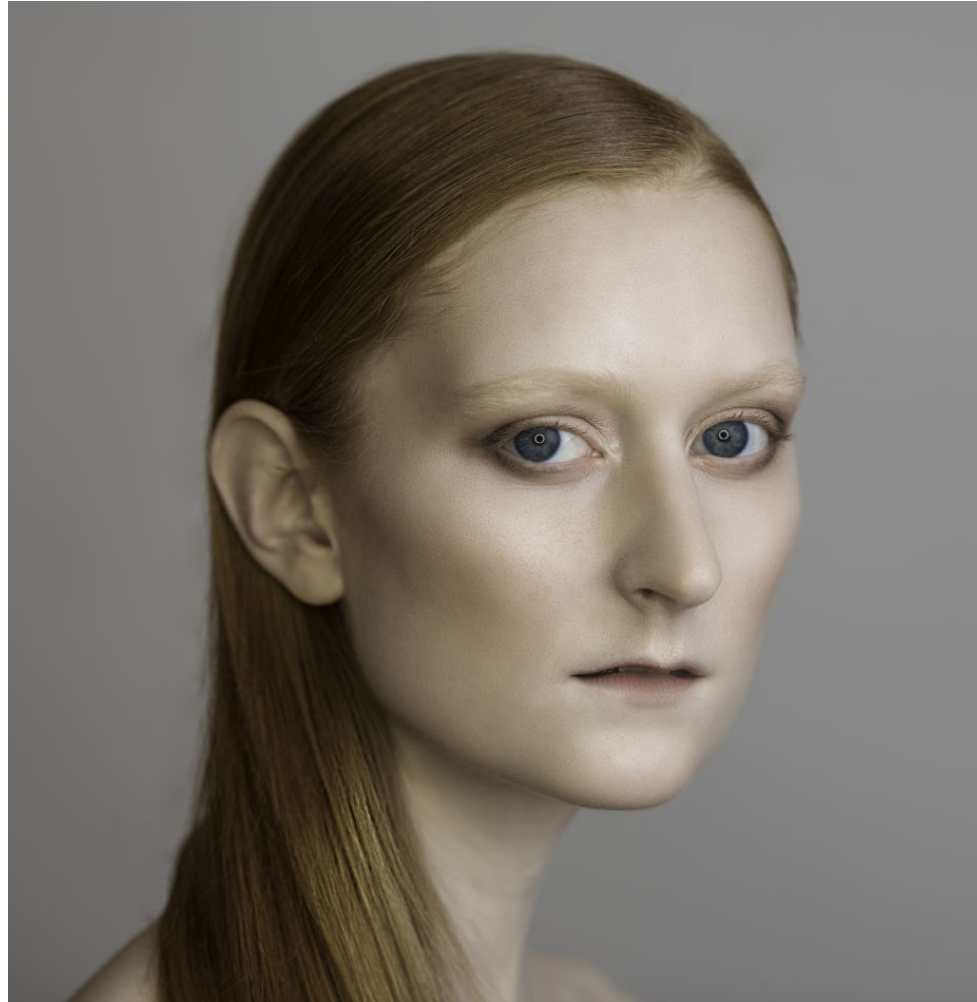

MPM MODELS

Brianne Buishas

Height : 5'6" / 168 cm | Bust : 31" / 79 cm | Waist : 24" / 61 cm | Hips : 35" / 89 cm | Shoe : 6.5 US / 4.5 UK | Hair Colour : Red | Eyes : Blue

MPM MODELS

Brianne Buishas

Height : 5'6" / 168 cm | Bust : 31" / 79 cm | Waist : 24" / 61 cm | Hips : 35" / 89 cm | Shoe : 6.5 US / 4.5 UK | Hair Colour : Red | Eyes : Blue