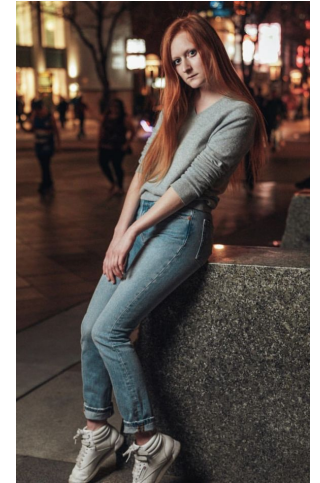

MPM MODELS

Brianne Buishas

Height : 5'6" / 168 cm | Bust : 31" / 79 cm | Waist : 24" / 61 cm | Hips : 35" / 89 cm | Shoe : 6.5 US / 4.5 UK | Hair Colour : Red | Eyes : Blue

MPM MODELS

Brianne Buishas

Height : 5'6" / 168 cm | Bust : 31" / 79 cm | Waist : 24" / 61 cm | Hips : 35" / 89 cm | Shoe : 6.5 US / 4.5 UK | Hair Colour : Red | Eyes : Blue