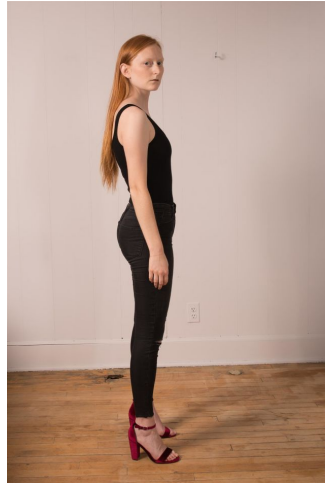

MPM MODELS

Brianne Buishas

Height : 5'6" / 168 cm | Bust : 31" / 79 cm | Waist : 24" / 61 cm | Hips : 35" / 89 cm | Shoe : 6.5 US / 4.5 UK | Hair Colour : Red | Eyes : Blue

MPM MODELS

Brianne Buishas

Height : 5'6" / 168 cm | Bust : 31" / 79 cm | Waist : 24" / 61 cm | Hips : 35" / 89 cm | Shoe : 6.5 US / 4.5 UK | Hair Colour : Red | Eyes : Blue