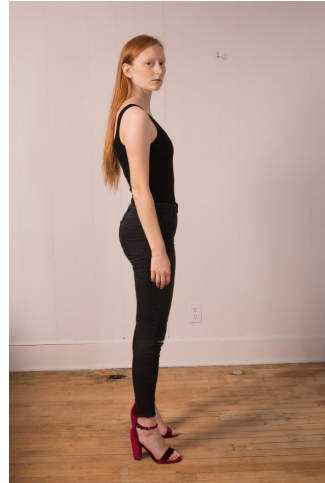

MPM MODELS

Brianne Buishas

Height : 5'6" / 168 cm | Bust : 31" / 79 cm | Waist : 24" / 61 cm | Hips : 35" / 89 cm | Shoe : 6.5 US / 4.5 UK | Hair Colour : Red | Eyes : Blue

MPM MODELS

Brianne Buishas

Height : 5'6" / 168 cm | Bust : 31" / 79 cm | Waist : 24" / 61 cm | Hips : 35" / 89 cm | Shoe : 6.5 US / 4.5 UK | Hair Colour : Red | Eyes : Blue