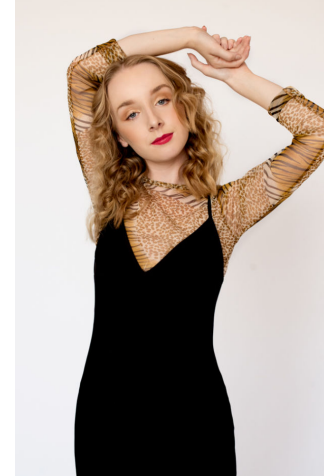

MPM MODELS

Karli Larsen

Height : 5'2" / 158 cm | Bust : 32" / 81 cm | Waist : 23" / 59 cm | Hips : 33" / 84 cm | Shoe : 6.0 US / 4.0 UK | Hair Colour : Blonde | Eyes : Blue

MPM MODELS

MPM MODELS

MPM MODELS

Karli Larsen

Height : 5'2" / 158 cm | Bust : 32" / 81 cm | Waist : 23" / 59 cm | Hips : 33" / 84 cm | Shoe : 6.0 US / 4.0 UK | Hair Colour : Blonde | Eyes : Blue