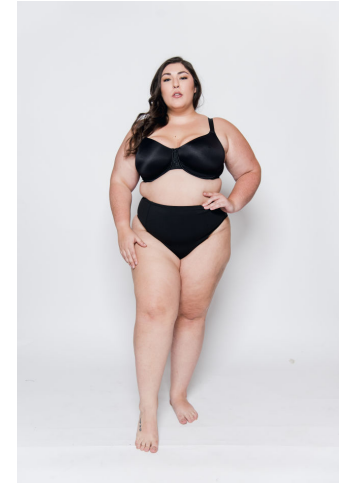

MPM MODELS

Leah Graifer

Height : 5'6" / 168 cm | Bust : 50.5" / 128 cm | Waist : 40.5" / 103 cm | Hips : 53" / 135 cm | Shoe : 10.0 US / 7.0 UK | Hair Colour : Black | Eyes : Brown

MPM MODELS

Leah Graifer

Height : 5'6" / 168 cm | Bust : 50.5" / 128 cm | Waist : 40.5" / 103 cm | Hips : 53" / 135 cm | Shoe : 10.0 US / 7.0 UK | Hair Colour : Black | Eyes : Brown