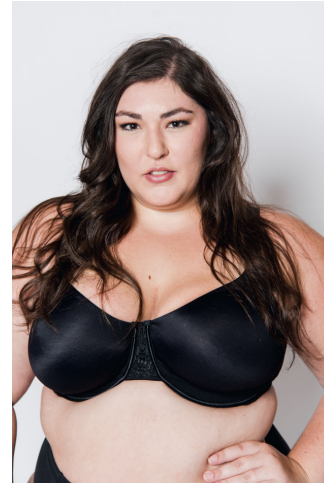

MPM MODELS

Leah Graifer

Height : 5'6" / 168 cm | Bust : 50.5" / 128 cm | Waist : 40.5" / 103 cm | Hips : 53" / 135 cm | Shoe : 10.0 US / 7.0 UK | Hair Colour : Black | Eyes : Brown

MPM MODELS

Leah Graifer

Height : 5'6" / 168 cm | Bust : 50.5" / 128 cm | Waist : 40.5" / 103 cm | Hips : 53" / 135 cm | Shoe : 10.0 US / 7.0 UK | Hair Colour : Black | Eyes : Brown