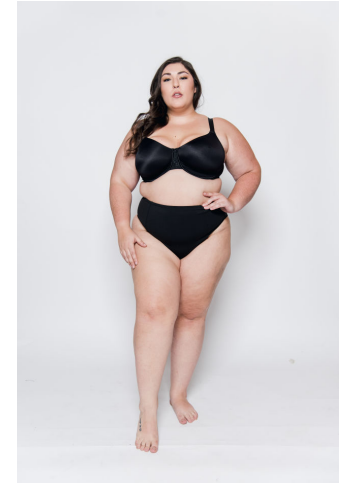

# MIPM MODELS

Leah Graifer

Height : 5'6" / 168 cm | Bust : 50.5" / 128 cm | Waist : 40.5" / 103 cm | Hips : 53" / 135 cm | Shoe : 10.0 US / 7.0 UK | Hair Colour : Black | Eyes : Brown

# MPM MODELS

Leah Graifer

Height : 5'6" / 168 cm | Bust : 50.5" / 128 cm | Waist : 40.5" / 103 cm | Hips : 53" / 135 cm | Shoe : 10.0 US / 7.0 UK | Hair Colour : Black | Eyes : Brown