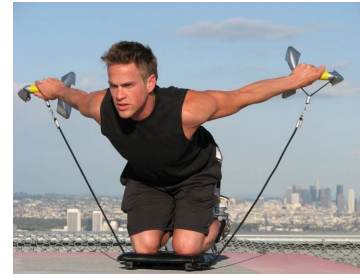

MIPM MODELS

Brandon Larcom

Height : 5'7" / 170 cm | Waist : 30" / 76 cm | Chest : 38" / 97 cm | Hips : 38.5" / 98 cm | Hair Colour : Blonde | Eyes : Blue

MIPM MODELS

Brandon Larcom

Height : 5'7" / 170 cm | Waist : 30" / 76 cm | Chest : 38" / 97 cm | Hips : 38.5" / 98 cm | Hair Colour : Blonde | Eyes : Blue