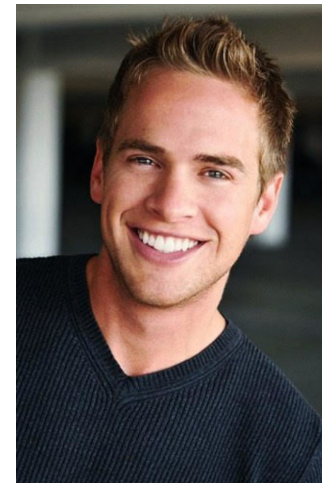

MIPM MODELS

Brandon Larcom

Height : 5'7" / 170 cm | Waist : 30" / 76 cm | Chest : 38" / 97 cm | Hips : 38.5" / 98 cm | Hair Colour : Blonde | Eyes : Blue

MIPM MODELS

Brandon Larcom

Height : 5'7" / 170 cm | Waist : 30" / 76 cm | Chest : 38" / 97 cm | Hips : 38.5" / 98 cm | Hair Colour : Blonde | Eyes : Blue