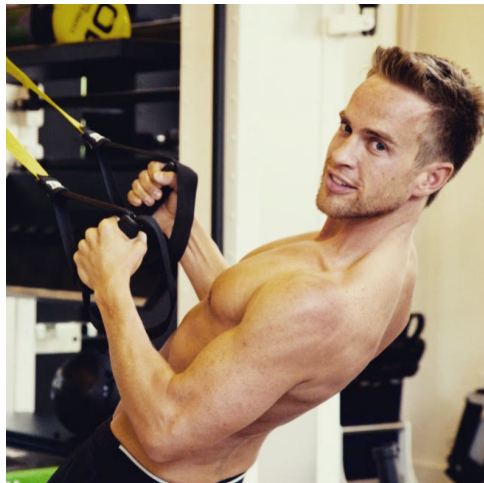

MIPM MODELS

Brandon Larcom

Height : 5'7" / 170 cm | Waist : 30" / 76 cm | Chest : 38" / 97 cm | Hips : 38.5" / 98 cm | Hair Colour : Blonde | Eyes : Blue

MIPM MODELS

Brandon Larcom

Height : 5'7" / 170 cm | Waist : 30" / 76 cm | Chest : 38" / 97 cm | Hips : 38.5" / 98 cm | Hair Colour : Blonde | Eyes : Blue